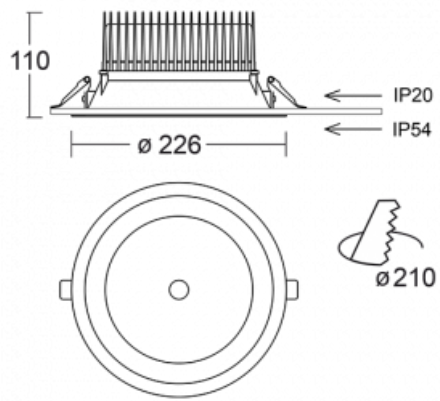

Svítidlo

Ture

57-001K-10GHV/830, W +
00-00155DI

Jedná se o kruhové vestavné svítidlo typu downlight, které má vynikající index UGR < 19 do 3000 lm, což znamená, že svítidlo neoslňuje. Svítidlo uplatníte v kancelářích, zasedacích místnostech a díky speciálním zdrojům i v showroomech. RealWhite zvýrazní bílou, StrongColour zase vybranou barvu a RealColour akcentuje vlastní barvu. S Tunable White nastavíte teplotu chromatičnosti dle denní doby. S pomocí těchto zdrojů nasvícené objekty vypadají ještě lákavěji. Vysoký stupeň IP54 brání proniknutí vody a cizích těles. Svítidlo tak využijete i do náročného prostředí, kterým je například wellness centrum. Měrný výkon je až 118 lm/W. Ture vyrábíme ve třech variantách – malé svítidlo s průměrem 145 mm, střední s průměrem 185 mm a největší svítidlo o průměru 226 mm.

Typ montáže	Vestavné
Typ vyzařování	Přímé
Tvar svítidla	Kruhové
Barva svítidla	Bílá
Materiál	Hliník
Životnost	L80/B10 50 000 hodin
Záruka	60 měsíců
Popis svítidla	Svítidlo vestavné
Rozměry	ø 226 mm × 110 mm
Druh optiky	Opálový difusor
Světelný tok*	2510 lm ± 10 %
Teplota chromatičnosti	3000 K teplá bílá
Měrný výkon	102 lm/W
MacAdam zdroje	3
Index podání barev	80
UGR max. X=4H Y=8H, ρ=70,50,20	17.9
Příkon svítidla	24.5 W ± 10 %
Zapojení svítidla	Stmívatelné DALI, multiwatt
Elektrické napětí	220-240V
Frekvence	50/60Hz

 **CE** IP 54

Technický výkres

Křivka

Ke stažení[Montážní návod](#)[Fotografie](#)