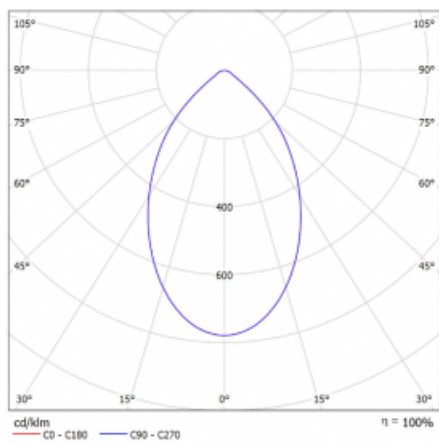

Svítidlo

Ture

57-001K-10GHV/830, W +
00-00153EI

Jedná se o kruhové vestavné svítidlo typu downlight, které má vynikající index UGR < 19 do 3000 lm, což znamená, že svítidlo neoslňuje. Svítidlo uplatníte v kancelářích, zasedacích místnostech a díky speciálním zdrojům i v showroomech. RealWhite zvýrazní bílou, StrongColour zase vybranou barvu a RealColour akcentuje vlastní barvu. S Tunable White nastavíte teplotu chromatičnosti dle denní doby. S pomocí těchto zdrojů nasvícené objekty vypadají ještě lákavěji. Vysoký stupeň IP54 brání proniknutí vody a cizích těles. Svítidlo tak využijete i do náročného prostředí, kterým je například wellness centrum. Měrný výkon je až 118 lm/W. Ture vyrábíme ve třech variantách – malé svítidlo s průměrem 145 mm, střední s průměrem 185 mm a největší svítidlo o průměru 226 mm.

Typ montáže	Vestavné
Typ vyzařování	Přímé
Tvar svítidla	Kruhové
Barva svítidla	Bílá
Materiál	Hliník
Životnost	L80/B10 50 000 hodin
Záruka	5 let
Popis svítidla	Svítidlo vestavné
Rozměry	ø 226 mm × 110 mm
Druh optiky	Opálový difusor
Světelný tok*	2510 lm
Teplota chromatičnosti	3000 K teplá bílá
Měrný výkon	102 lm/W
MacAdam zdroje	3
Index podání barev	80
UGR max. X=4H Y=8H, ρ=70,50,20	17.9
Příkon svítidla*	24.5 W
Zapojení svítidla	ON/OFF multiwatt
Elektrické napětí	220-240V
Frekvence	50/60Hz

 **CE IP 54**

*±10 %

Technický výkres

Křivka

Ke stažení[Montážní návod](#)[Fotografie](#)