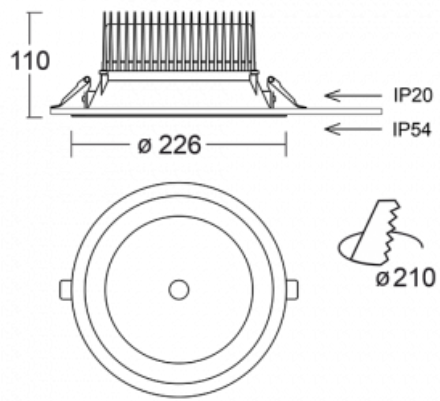

Svítidlo

Ture

57-001K-10GHV/830, W +
00-00153EI

Jedná se o kruhové vestavné svítidlo typu downlight, které má vynikající index UGR < 19 do 3000 lm, což znamená, že svítidlo neoslňuje. Svítidlo uplatníte v kancelářích, zasedacích místnostech a díky speciálním zdrojům i v showroomech. RealWhite zvýrazní bílou, StrongColour zase vybranou barvu a RealColour akcentuje vlastní barvu. S Tunable White nastavíte teplotu chromatičnosti dle denní doby. S pomocí těchto zdrojů nasvícené objekty vypadají ještě lákavěji. Vysoký stupeň IP54 brání proniknutí vody a cizích těles. Svítidlo tak využijete i do náročného prostředí, kterým je například wellness centrum. Měrný výkon je až 118 lm/W. Ture vyrábíme ve třech variantách – malé svítidlo s průměrem 145 mm, střední s průměrem 185 mm a největší svítidlo o průměru 226 mm.

Typ montáže	Vestavné
Typ vyzařování	Přímé
Tvar svítidla	Kruhové
Barva svítidla	Bílá
Materiál	Hliník
Životnost	L80/B10 50 000 hodin
Záruka	5 let
Popis svítidla	Svítidlo vestavné
Rozměry	ø 226 mm × 110 mm
Druh optiky	Opálový difusor
Světelný tok*	2510 lm
Teplota chromatičnosti	3000 K teplá bílá
Měrný výkon	102 lm/W
MacAdam zdroje	3
Index podání barev	80
UGR max. X=4H Y=8H, ρ=70,50,20	17.9
Příkon svítidla*	24.5 W
Zapojení svítidla	ON/OFF multiwatt
Elektrické napětí	220-240V
Frekvence	50/60Hz

 **CE IP 54**

*±10 %

Technický výkres

Křivka

Ke stažení[Montážní návod](#)[Fotografie](#)