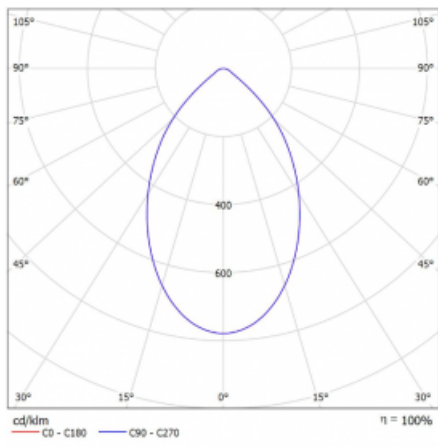

Svítidlo

Ture

57-001K-10GHV/830, W +
00-00152E

Jedná se o kruhové vestavné svítidlo typu downlight, které má vynikající index UGR < 19 do 3000 lm, což znamená, že svítidlo neoslňuje. Svítidlo uplatníte v kancelářích, zasedacích místnostech a díky speciálním zdrojům i v showroomech. RealWhite zvýrazní bílou, StrongColour zase vybranou barvu a RealColour akcentuje vlastní barvu. S Tunable White nastavíte teplotu chromatičnosti dle denní doby. S pomocí těchto zdrojů nasvícené objekty vypadají ještě lákavěji. Vysoký stupeň IP54 brání proniknutí vody a cizích těles. Svítidlo tak využijete i do náročného prostředí, kterým je například wellness centrum. Měrný výkon je až 118 lm/W. Ture vyrábíme ve třech variantách – malé svítidlo s průměrem 145 mm, střední s průměrem 185 mm a největší svítidlo o průměru 226 mm.

Typ montáže	Vestavné
Typ vyzařování	Přímé
Tvar svítidla	Kruhové
Barva svítidla	Bílá
Materiál	Hliník
Životnost	L80/B10 50 000 hodin
Záruka	5 let
Popis svítidla	Svítidlo vestavné
Rozměry	ø 226 mm × 110 mm
Druh optiky	Opálový difusor
Světelný tok*	1980 lm
Teplota chromatičnosti	3000 K teplá bílá
Měrný výkon	110 lm/W
MacAdam zdroje	3
Index podání barev	80
UGR max. X=4H Y=8H, ρ=70,50,20	17.1
Příkon svítidla*	18 W
Zapojení svítidla	ON/OFF
Elektrické napětí	220-240V
Frekvence	50/60Hz

 CE IP 54

*±10 %

Technický výkres

Křivka

Ke stažení[Montážní návod](#)[Fotografie](#)