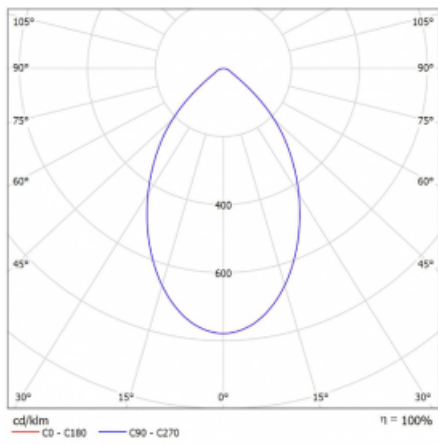

Svítidlo

Ture

57-001K-10GHV/830, B +
00-00153E

Jedná se o kruhové vestavné svítidlo typu downlight, které má vynikající index UGR < 19 do 3000 lm, což znamená, že svítidlo neoslňuje. Svítidlo uplatníte v kancelářích, zasedacích místnostech a díky speciálním zdrojům i v showroomech. RealWhite zvýrazní bílou, StrongColour zase vybranou barvu a RealColour akcentuje vlastní barvu. S Tunable White nastavíte teplotu chromatičnosti dle denní doby. S pomocí těchto zdrojů nasvícené objekty vypadají ještě lákavěji. Vysoký stupeň IP54 brání proniknutí vody a cizích těles. Svítidlo tak využijete i do náročného prostředí, kterým je například wellness centrum. Měrný výkon je až 118 lm/W. Ture vyrábíme ve třech variantách – malé svítidlo s průměrem 145 mm, střední s průměrem 185 mm a největší svítidlo o průměru 226 mm.

Typ montáže	Vestavné
Typ vyzařování	Přímé
Tvar svítidla	Kruhové
Barva svítidla	Černá
Materiál	Hliník
Záruka	5 let
Popis svítidla	Svítidlo vestavné
Rozměry	ø 226 mm × 110 mm
Druh optiky	Opálový difusor
Světelný tok*	2400 lm
Teplota chromatičnosti	3000 K teplá bílá
Měrný výkon	98 lm/W
MacAdam zdroje	3
Index podání barev	80
Příkon svítidla*	24.5 W
Zapojení svítidla	ON/OFF
Elektrické napětí	220-240V
Frekvence	50/60Hz

 **CE IP 54**

*±10 %

Technický výkres

Křivka

Ke stažení[Montážní návod](#)[Fotografie](#)