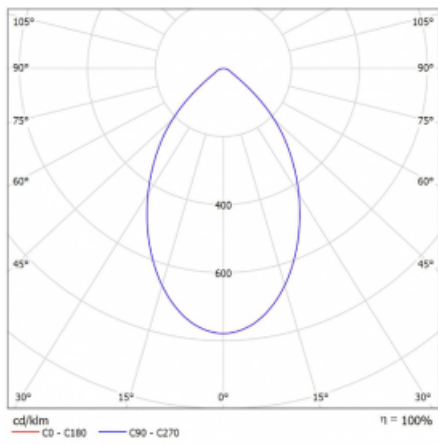

Svítidlo

Ture

57-001K-10GHV/830, B +
00-00151E

Jedná se o kruhové vestavné svítidlo typu downlight, které má vynikající index UGR < 19 do 3000 lm, což znamená, že svítidlo neoslňuje. Svítidlo uplatníte v kancelářích, zasedacích místnostech a díky speciálním zdrojům i v showroomech. RealWhite zvýrazní bílou, StrongColour zase vybranou barvu a RealColour akcentuje vlastní barvu. S Tunable White nastavíte teplotu chromatičnosti dle denní doby. S pomocí těchto zdrojů nasvícené objekty vypadají ještě lákavěji. Vysoký stupeň IP54 brání proniknutí vody a cizích těles. Svítidlo tak využijete i do náročného prostředí, kterým je například wellness centrum. Měrný výkon je až 118 lm/W. Ture vyrábíme ve třech variantách – malé svítidlo s průměrem 145 mm, střední s průměrem 185 mm a největší svítidlo o průměru 226 mm.

Typ montáže	Vestavné
Typ vyzařování	Přímé
Tvar svítidla	Kruhové
Barva svítidla	Černá
Materiál	Hliník
Záruka	5 let
Popis svítidla	Svítidlo vestavné
Rozměry	ø 226 mm × 110 mm
Druh optiky	Opálový difusor
Světelný tok*	1120 lm
Teplota chromatičnosti	3000 K teplá bílá
Měrný výkon	117 lm/W
MacAdam zdroje	3
Index podání barev	80
Příkon svítidla*	9.6 W
Zapojení svítidla	ON/OFF
Elektrické napětí	220-240V
Frekvence	50/60Hz

 **CE IP 54**

*±10 %

Technický výkres

Křivka

Ke stažení[Montážní návod](#)[Fotografie](#)