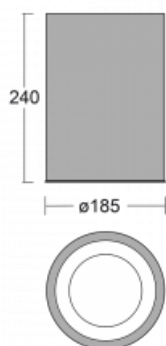

Svítidlo

Ture-C

56-283L-10GHE/840, W

Jedná se o válcové přisazené svítidlo, které má vynikající index UGR<19, což znamená, že svítidlo neoslňuje.

Svítidlo uplatníte v kancelářích, zasedacích místnostech a díky speciálním zdrojům i v showroomech. RealWhite zvýrazní bílou, StrongColour zase vybranou barvu a RealColour akcentuje vlastní barvu. S Tunable White nastavíte teplotu chromatičnosti dle denní doby. S pomocí těchto zdrojů nasvícené objekty vypadají ještě lákavěji.

Technický výkres

Typ montáže	Přisazené
Typ vyzařování	Přímé
Tvar svítidla	Kruhové
Barva svítidla	Bílá
Materiál	Hliník
Životnost	L80/B20 50 000 hodin
Záruka	5 let
Popis svítidla	Svítidlo přisazené
Rozměry	ø 185 mm × 240 mm
Světelný zdroj	LED MODUL
Druh optiky	Hladký hliníkový reflektor
Světelný tok	2810 lm ± 10 %
Teplota chromatičnosti	4000 K studená bílá
Měrný výkon	115 lm/W
MacAdam zdroje	3
Index podání barev	80
UGR max. X=4H Y=8H, ρ=70,50,20	17.9
Příkon svítidla	24.5 W ± 10 %
Zapojení svítidla	Předřadník nestmívatelný
Elektrické napětí	220-240V
Frekvence	50/60Hz

 **CE** IP 20

Křivka

Ke stažení[Montážní návod](#)[Fotografie](#)

Příslušenství

00-00398, W
sada pro zavěšení
2000mm, lanko 1ks,
kabel 3x0,75mm,
kalíšek