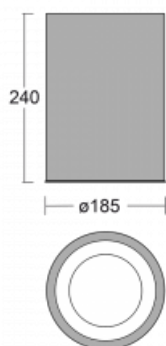

Svítidlo

Ture-C

56-283L-10GHE/830, W

Jedná se o válcové přisazené svítidlo, které má vynikající index UGR<19, což znamená, že svítidlo neoslňuje.

Svítidlo uplatníte v kancelářích, zasedacích místnostech a díky speciálním zdrojům i v showroomech. RealWhite zvýrazní bílou, StrongColour zase vybranou barvu a RealColour akcentuje vlastní barvu. S Tunable White nastavíte teplotu chromatičnosti dle denní doby. S pomocí těchto zdrojů nasvícené objekty vypadají ještě lákavěji.

Technický výkres

Typ montáže	Přisazené
Typ vyzařování	Přímé
Tvar svítidla	Kruhové
Barva svítidla	Bílá
Materiál	Hliník
Životnost	L80/B20 50 000 hodin
Záruka	5 let
Popis svítidla	Svítidlo přisazené
Rozměry	ø 185 mm × 240 mm
Světelný zdroj	LED MODUL
Druh optiky	Hladký hliníkový reflektor
Světelný tok*	2670 lm
Teplota chromatičnosti	3000 K teplá bílá
Měrný výkon	109 lm/W
MacAdam zdroje	3
Index podání barev	80
UGR max. X=4H Y=8H, ρ=70,50,20	17.8
Příkon svítidla*	24.5 W
Zapojení svítidla	ON/OFF
Elektrické napětí	220-240V
Frekvence	50/60Hz

⊥ CE IP 20

*±10 %

Křivka

Ke stažení[Montážní návod](#)[Fotografie](#)

Příslušenství

00-00398, W
sada pro zavěšení
2000mm, lanko 1ks,
kabel 3x0,75mm,
kalíšek