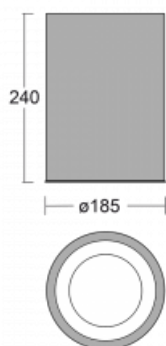

Svítidlo

Ture-C

56-283L-10GHE/830, B

Jedná se o válcové přisazené svítidlo, které má vynikající index UGR<19, což znamená, že svítidlo neoslňuje.

Svítidlo uplatníte v kancelářích, zasedacích místnostech a díky speciálním zdrojům i v showroomech. RealWhite zvýrazní bílou, StrongColour zase vybranou barvu a RealColour akcentuje vlastní barvu. S Tunable White nastavíte teplotu chromatičnosti dle denní doby. S pomocí těchto zdrojů nasvícené objekty vypadají ještě lákavěji.

Technický výkres

Typ montáže	Přisazené
Typ vyzařování	Přímé
Tvar svítidla	Kruhové
Barva svítidla	Černá
Materiál	Hliník
Životnost	L80/B20 50 000 hodin
Záruka	5 let
Popis svítidla	Svítidlo přisazené
Rozměry	ø 185 mm × 240 mm
Světelný zdroj	LED MODUL
Druh optiky	Hladký hliníkový reflektor
Světelný tok*	2500 lm
Teplota chromatičnosti	3000 K teplá bílá
Měrný výkon	102 lm/W
MacAdam zdroje	3
Index podání barev	80
UGR max. X=4H Y=8H, ρ=70,50,20	17.5
Příkon svítidla*	24.5 W
Zapojení svítidla	ON/OFF
Elektrické napětí	220-240V
Frekvence	50/60Hz

⊥ CE IP 20

*±10 %

Křivka

Ke stažení[Montážní návod](#)[Fotografie](#)

Příslušenství

00-00398, B
sada pro zavěšení
2000mm, lanko 1ks,
kabel 3x0,75mm,
kalíšek