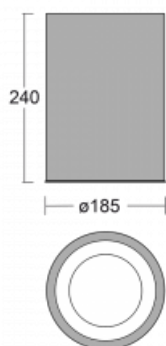

Svítidlo

Ture-C

56-283L-10GHE/830, B

Jedná se o válcové přisazené svítidlo, které má vynikající index UGR<19, což znamená, že svítidlo neoslňuje.

Svítidlo uplatníte v kancelářích, zasedacích místnostech a díky speciálním zdrojům i v showroomech. RealWhite zvýrazní bílou, StrongColour zase vybranou barvu a RealColour akcentuje vlastní barvu. S Tunable White nastavíte teplotu chromatičnosti dle denní doby. S pomocí těchto zdrojů nasvícené objekty vypadají ještě lákavěji.

Technický výkres

Typ montáže	Přisazené
Typ vyzařování	Přímé
Tvar svítidla	Kruhové
Barva svítidla	Černá
Materiál	Hliník
Životnost	L80/B20 50 000 hodin
Záruka	60 měsíců
Popis svítidla	Svítidlo přisazené
Rozměry	ø 185 mm × 240 mm
Světelný zdroj	LED MODUL
Druh optiky	Hladký hliníkový reflektor
Světelný tok*	2500 lm ± 10 %
Teplota chromatičnosti	3000 K teplá bílá
Měrný výkon	102 lm/W
MacAdam zdroje	3
Index podání barev	80
UGR max. X=4H Y=8H, ρ=70,50,20	17.5
Příkon svítidla	24.5 W ± 10 %
Zapojení svítidla	Předřadník nestmívatelný
Elektrické napětí	220-240V
Frekvence	50/60Hz

⊕ CE IP 20

Křivka

Ke stažení[Montážní návod](#)[Fotografie](#)

Příslušenství

00-00398, B
sada pro zavěšení
2000mm, lanko 1ks,
kabel 3x0,75mm,
kalíšek