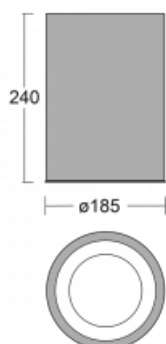

Svítidlo

Ture-C

56-283L-10GHD/840, B

Jedná se o válcové přisazené svítidlo, které má vynikající index UGR<19, což znamená, že svítidlo neoslňuje.

Svítidlo uplatníte v kancelářích, zasedacích místnostech a díky speciálním zdrojům i v showroomech. RealWhite zvýrazní bílou, StrongColour zase vybranou barvu a RealColour akcentuje vlastní barvu. S Tunable White nastavíte teplotu chromatičnosti dle denní doby. S pomocí těchto zdrojů nasvícené objekty vypadají ještě lákavěji.

Technický výkres

Typ montáže	Přisazené
Typ vyzařování	Přímé
Tvar svítidla	Kruhové
Barva svítidla	Černá
Materiál	Hliník
Životnost	L80/B20 50 000 hodin
Záruka	60 měsíců
Popis svítidla	Svítidlo přisazené
Rozměry	ø 185 mm × 240 mm
Světelný zdroj	LED MODUL
Druh optiky	Hladký hliníkový reflektor
Světelný tok*	2630 lm ± 10 %
Teplota chromatičnosti	4000 K studená bílá
Měrný výkon	107 lm/W
MacAdam zdroje	3
Index podání barev	80
UGR max. X=4H Y=8H, ρ=70,50,20	17.7
Příkon svítidla	24.5 W ± 10 %
Zapojení svítidla	Stmívatelné DALI
Elektrické napětí	220-240V
Frekvence	50/60Hz

  IP 20

Křivka

Ke stažení[Montážní návod](#)[Fotografie](#)

Příslušenství

00-00399, B
sada pro zavěšení
2000mm, lanko 1ks,
kabel 5x0,75mm,
kalíšek