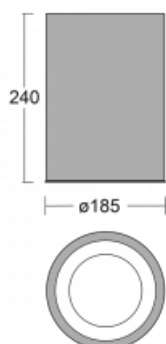

Svítidlo

Ture-C

56-283L-10GHD/840, B

Jedná se o válcové přisazené svítidlo, které má vynikající index UGR<19, což znamená, že svítidlo neoslňuje.

Svítidlo uplatníte v kancelářích, zasedacích místnostech a díky speciálním zdrojům i v showroomech. RealWhite zvýrazní bílou, StrongColour zase vybranou barvu a RealColour akcentuje vlastní barvu. S Tunable White nastavíte teplotu chromatičnosti dle denní doby. S pomocí těchto zdrojů nasvícené objekty vypadají ještě lákavěji.

Technický výkres

Typ montáže	Přisazené
Typ vyzařování	Přímé
Tvar svítidla	Kruhové
Barva svítidla	Černá
Materiál	Hliník
Životnost	L80/B20 50 000 hodin
Záruka	5 let
Popis svítidla	Svítidlo přisazené
Rozměry	ø 185 mm × 240 mm
Světelný zdroj	LED MODUL
Druh optiky	Hladký hliníkový reflektor
Světelný tok*	2630 lm
Teplota chromatičnosti	4000 K studená bílá
Měrný výkon	107 lm/W
MacAdam zdroje	3
Index podání barev	80
UGR max. X=4H Y=8H, ρ=70,50,20	17.7
Příkon svítidla*	24.5 W
Zapojení svítidla	DALI
Elektrické napětí	220-240V
Frekvence	50/60Hz

 **CE** IP 20

*±10 %

Křivka

Ke stažení[Montážní návod](#)[Fotografie](#)

Příslušenství

00-00399, B
sada pro zavěšení
2000mm, lanko 1ks,
kabel 5x0,75mm,
kalíšek