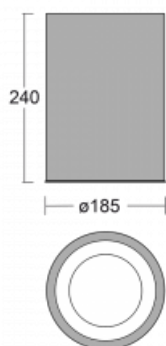

Svítidlo

Ture-C

56-283L-10GHD/830, B

Jedná se o válcové přisazené svítidlo, které má vynikající index UGR<19, což znamená, že svítidlo neoslňuje.

Svítidlo uplatníte v kancelářích, zasedacích místnostech a díky speciálním zdrojům i v showroomech. RealWhite zvýrazní bílou, StrongColour zase vybranou barvu a RealColour akcentuje vlastní barvu. S Tunable White nastavíte teplotu chromatičnosti dle denní doby. S pomocí těchto zdrojů nasvícené objekty vypadají ještě lákavěji.

Technický výkres

| | |
|-----------------------------------|----------------------------|
| Typ montáže | Přisazené |
| Typ vyzařování | Přímé |
| Tvar svítidla | Kruhové |
| Barva svítidla | Černá |
| Materiál | Hliník |
| Životnost | L80/B20 50 000 hodin |
| Záruka | 60 měsíců |
| Popis svítidla | Svítidlo přisazené |
| Rozměry | ø 185 mm × 240 mm |
| Světelný zdroj | LED MODUL |
| Druh optiky | Hladký hliníkový reflektor |
| Světelný tok* | 2500 lm ± 10 % |
| Teplota chromatičnosti | 3000 K teplá bílá |
| Měrný výkon | 102 lm/W |
| MacAdam zdroje | 3 |
| Index podání barev | 80 |
| UGR max. X=4H Y=8H, ρ=70,50,20 | 17.5 |
| Příkon svítidla | 24.5 W ± 10 % |
| Zapojení svítidla | Stmívatelné DALI |
| Elektrické napětí | 220-240V |
| Frekvence | 50/60Hz |

  IP 20

Křivka

Ke stažení[Montážní návod](#)[Fotografie](#)

Příslušenství

00-00399, B
sada pro zavěšení
2000mm, lanko 1ks,
kabel 5x0,75mm,
kalíšek