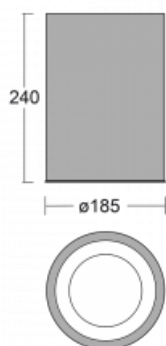

Svítidlo

Ture-C

56-283L-10GGD/840, B

Jedná se o válcové přisazené svítidlo, které má vynikající index UGR<19, což znamená, že svítidlo neoslňuje.

Svítidlo uplatníte v kancelářích, zasedacích místnostech a díky speciálním zdrojům i v showroomech. RealWhite zvýrazní bílou, StrongColour zase vybranou barvu a RealColour akcentuje vlastní barvu. S Tunable White nastavíte teplotu chromatičnosti dle denní doby. S pomocí těchto zdrojů nasvícené objekty vypadají ještě lákavěji.

Technický výkres

Typ montáže	Přisazené
Typ vyzařování	Přímé
Tvar svítidla	Kruhové
Barva svítidla	Černá
Materiál	Hliník
Životnost	L80/B20 50 000 hodin
Záruka	60 měsíců
Popis svítidla	Svítidlo přisazené
Rozměry	ø 185 mm × 240 mm
Světelný zdroj	LED MODUL
Druh optiky	Hladký hliníkový reflektor
Světelný tok*	2080 lm ± 10 %
Teplota chromatičnosti	4000 K studená bílá
Měrný výkon	116 lm/W
MacAdam zdroje	3
Index podání barev	80
UGR max. X=4H Y=8H, ρ=70,50,20	16.9
Příkon svítidla	18 W ± 10 %
Zapojení svítidla	Stmívatelné DALI
Elektrické napětí	220-240V
Frekvence	50/60Hz

⊕ CE IP 20

Křivka

Ke stažení[Montážní návod](#)[Fotografie](#)

Příslušenství

00-00399, B
sada pro zavěšení
2000mm, lanko 1ks,
kabel 5x0,75mm,
kalíšek