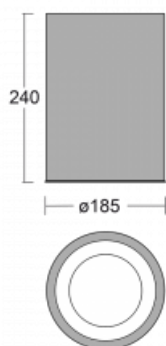

Svítidlo

Ture-C

56-283L-10GGD/830, W

Jedná se o válcové přisazené svítidlo, které má vynikající index UGR<19, což znamená, že svítidlo neoslňuje.

Svítidlo uplatníte v kancelářích, zasedacích místnostech a díky speciálním zdrojům i v showroomech. RealWhite zvýrazní bílou, StrongColour zase vybranou barvu a RealColour akcentuje vlastní barvu. S Tunable White nastavíte teplotu chromatičnosti dle denní doby. S pomocí těchto zdrojů nasvícené objekty vypadají ještě lákavěji.

Technický výkres

Typ montáže	Přisazené
Typ vyzařování	Přímé
Tvar svítidla	Kruhové
Barva svítidla	Bílá
Materiál	Hliník
Životnost	L80/B20 50 000 hodin
Záruka	60 měsíců
Popis svítidla	Svítidlo přisazené
Rozměry	ø 185 mm × 240 mm
Světelný zdroj	LED MODUL
Druh optiky	Hladký hliníkový reflektor
Světelný tok*	2110 lm ± 10 %
Teplota chromatičnosti	3000 K teplá bílá
Měrný výkon	117 lm/W
MacAdam zdroje	3
Index podání barev	80
UGR max. X=4H Y=8H, ρ=70,50,20	16.9
Příkon svítidla	18 W ± 10 %
Zapojení svítidla	Stmívatelné DALI
Elektrické napětí	220-240V
Frekvence	50/60Hz

CE IP 20

Křivka

Ke stažení[Montážní návod](#)[Fotografie](#)

Příslušenství

00-00399, W
sada pro zavěšení
2000mm, lanko 1ks,
kabel 5x0,75mm,
kalíšek