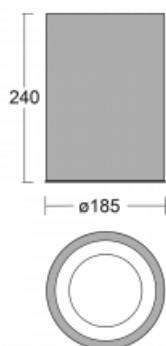

Svítidlo

Ture-C

56-283L-10GDM3/840, W

Jedná se o válcové přisazené svítidlo, které má vynikající index UGR<19, což znamená, že svítidlo neoslňuje.

Svítidlo uplatníte v kancelářích, zasedacích místnostech a díky speciálním zdrojům i v showroomech. RealWhite zvýrazní bílou, StrongColour zase vybranou barvu a RealColour akcentuje vlastní barvu. S Tunable White nastavíte teplotu chromatičnosti dle denní doby. S pomocí těchto zdrojů nasvícené objekty vypadají ještě lákavěji.

Technický výkres

| | |
|-----------------------------------|----------------------------|
| Typ montáže | Přisazené |
| Typ vyzařování | Přímé |
| Tvar svítidla | Kruhové |
| Barva svítidla | Bílá |
| Materiál | Hliník |
| Životnost | L80/B20 50 000 hodin |
| Záruka | 5 let |
| Popis svítidla | Svítidlo přisazené |
| Rozměry | ø 185 mm × 240 mm |
| Světelný zdroj | LED MODUL |
| Druh optiky | Hladký hliníkový reflektor |
| Světelný tok* | 1310 lm |
| Teplota chromatičnosti | 4000 K studená bílá |
| Měrný výkon | 136 lm/W |
| MacAdam zdroje | 3 |
| Index podání barev | 80 |
| UGR max. X=4H Y=8H, ρ=70,50,20 | 15.3 |
| Příkon svítidla* | 9.6 W |
| Zapojení svítidla | ON/OFF + 3h nouze |
| Elektrické napětí | 220-240V |
| Frekvence | 50/60Hz |

 **CE** IP 20

*±10 %

Křivka

Ke stažení[Montážní návod](#)[Fotografie](#)

Příslušenství

00-00399, W
sada pro zavěšení
2000mm, lanko 1ks,
kabel 5x0,75mm,
kalíšek