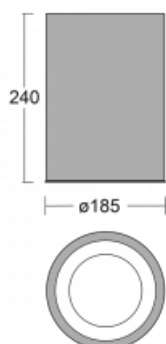

# Ture-C

56-283L-10GDM3/840, B

Jedná se o válcové přisazené svítidlo, které má vynikající index UGR<19, což znamená, že svítidlo neoslňuje.

Svítidlo uplatníte v kancelářích, zasedacích místnostech a díky speciálním zdrojům i v showroomech. RealWhite zvýrazní bílou, StrongColour zase vybranou barvu a RealColour akcentuje vlastní barvu. S Tunable White nastavíte teplotu chromatičnosti dle denní doby. S pomocí těchto zdrojů nasvícené objekty vypadají ještě lákavěji.

## Technický výkres

Typ montáže	Přisazené
Typ vyzařování	Přímé
Tvar svítidla	Kruhové
Barva svítidla	Černá
Materiál	Hliník
Životnost	L80/B20 50 000 hodin
Záruka	5 let
Popis svítidla	Svítidlo přisazené
Rozměry	ø 185 mm × 240 mm
Světelný zdroj	LED MODUL
Druh optiky	Hladký hliníkový reflektor
Světelný tok*	1220 lm
Teplota chromatičnosti	4000 K studená bílá
Měrný výkon	127 lm/W
MacAdam zdroje	3
Index podání barev	80
UGR max. X=4H Y=8H, ρ=70,50,20	15
Příkon svítidla*	9.6 W
Zapojení svítidla	ON/OFF + 3h nouze
Elektrické napětí	220-240V
Frekvence	50/60Hz