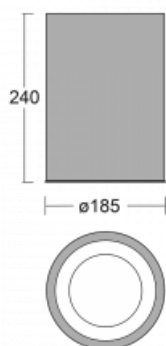

Svítidlo

Ture-C

56-283L-10GDM3/830, S

Jedná se o válcové přisazené svítidlo, které má vynikající index UGR<19, což znamená, že svítidlo neoslňuje.

Svítidlo uplatníte v kancelářích, zasedacích místnostech a díky speciálním zdrojům i v showroomech. RealWhite zvýrazní bílou, StrongColour zase vybranou barvu a RealColour akcentuje vlastní barvu. S Tunable White nastavíte teplotu chromatičnosti dle denní doby. S pomocí těchto zdrojů nasvícené objekty vypadají ještě lákavěji.

Technický výkres

| | |
|-----------------------------------|--------------------------------------------------|
| Typ montáže | Přisazené |
| Typ vyzařování | Přímé |
| Tvar svítidla | Kruhové |
| Barva svítidla | Stříbrná |
| Materiál | Hliník |
| Životnost | L80/B20 50 000 hodin |
| Záruka | 60 měsíců |
| Popis svítidla | Svítidlo přisazené |
| Rozměry | ø 185 mm × 240 mm |
| Světelný zdroj | LED MODUL |
| Druh optiky | Hladký hliníkový reflektor |
| Světelný tok* | 1240 lm ± 10 % |
| Teplota chromatičnosti | 3000 K teplá bílá |
| Měrný výkon | 129 lm/W |
| MacAdam zdroje | 3 |
| Index podání barev | 80 |
| UGR max. X=4H Y=8H, ρ=70,50,20 | 15.1 |
| Příkon svítidla | 9.6 W ± 10 % |
| Zapojení svítidla | Elektronický předřadník nestmívatelný s 3h nouzí |
| Elektrické napětí | 220-240V |
| Frekvence | 50/60Hz |

⊕ CE IP 20

Křivka

Ke stažení[Montážní návod](#)[Fotografie](#)

Příslušenství

00-00399, S
sada pro zavěšení
2000mm, lanko 1ks,
kabel 5x0,75mm,
kalíšek