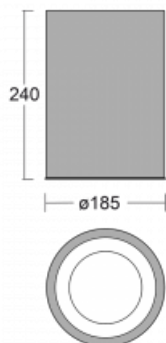

# Ture-C

56-283L-10GDM3/830, B

Jedná se o válcové přisazené svítidlo, které má vynikající index UGR<19, což znamená, že svítidlo neoslňuje.

Svítidlo uplatníte v kancelářích, zasedacích místnostech a díky speciálním zdrojům i v showroomech. RealWhite zvýrazní bílou, StrongColour zase vybranou barvu a RealColour akcentuje vlastní barvu. S Tunable White nastavíte teplotu chromatičnosti dle denní doby. S pomocí těchto zdrojů nasvícené objekty vypadají ještě lákavěji.

## Technický výkres

Typ montáže	Přisazené
Typ vyzařování	Přímé
Tvar svítidla	Kruhové
Barva svítidla	Černá
Materiál	Hliník
Životnost	L80/B20 50 000 hodin
Záruka	5 let
Popis svítidla	Svítidlo přisazené
Rozměry	ø 185 mm × 240 mm
Světelný zdroj	LED MODUL
Druh optiky	Hladký hliníkový reflektor
Světelný tok*	1170 lm
Teplota chromatičnosti	3000 K teplá bílá
Měrný výkon	122 lm/W
MacAdam zdroje	3
Index podání barev	80
UGR max. X=4H Y=8H, ρ=70,50,20	14.9
Příkon svítidla*	9.6 W
Zapojení svítidla	ON/OFF + 3h nouze
Elektrické napětí	220-240V
Frekvence	50/60Hz