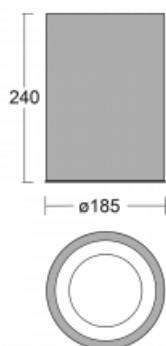

Svítidlo

Ture-C

56-283L-10GDM/840, B

Jedná se o válcové přisazené svítidlo, které má vynikající index UGR<19, což znamená, že svítidlo neoslňuje.

Svítidlo uplatníte v kancelářích, zasedacích místnostech a díky speciálním zdrojům i v showroomech. RealWhite zvýrazní bílou, StrongColour zase vybranou barvu a RealColour akcentuje vlastní barvu. S Tunable White nastavíte teplotu chromatičnosti dle denní doby. S pomocí těchto zdrojů nasvícené objekty vypadají ještě lákavěji.

Technický výkres

Typ montáže	Přisazené
Typ vyzařování	Přímé
Tvar svítidla	Kruhové
Barva svítidla	Černá
Materiál	Hliník
Životnost	L80/B20 50 000 hodin
Záruka	5 let
Popis svítidla	Svítidlo přisazené
Rozměry	ø 185 mm × 240 mm
Světelný zdroj	LED MODUL
Druh optiky	Hladký hliníkový reflektor
Světelný tok*	1220 lm
Teplota chromatičnosti	4000 K studená bílá
Měrný výkon	127 lm/W
MacAdam zdroje	3
Index podání barev	80
UGR max. X=4H Y=8H, ρ=70,50,20	15
Příkon svítidla*	9.6 W
Zapojení svítidla	ON/OFF + 1h nouze
Elektrické napětí	220-240V
Frekvence	50/60Hz

⊥ CE IP 20

*±10 %

Křivka

Ke stažení[Montážní návod](#)[Fotografie](#)

Příslušenství

00-00399, B
sada pro zavěšení
2000mm, lanko 1ks,
kabel 5x0,75mm,
kalíšek