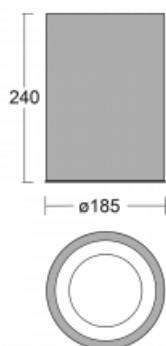

Svítidlo

Ture-C

56-283L-10GDM/830, B

Jedná se o válcové přisazené svítidlo, které má vynikající index UGR<19, což znamená, že svítidlo neoslňuje.

Svítidlo uplatníte v kancelářích, zasedacích místnostech a díky speciálním zdrojům i v showroomech. RealWhite zvýrazní bílou, StrongColour zase vybranou barvu a RealColour akcentuje vlastní barvu. S Tunable White nastavíte teplotu chromatičnosti dle denní doby. S pomocí těchto zdrojů nasvícené objekty vypadají ještě lákavěji.

Technický výkres

Typ montáže	Přisazené
Typ vyzařování	Přímé
Tvar svítidla	Kruhové
Barva svítidla	Černá
Materiál	Hliník
Životnost	L80/B20 50 000 hodin
Záruka	5 let
Popis svítidla	Svítidlo přisazené
Rozměry	ø 185 mm × 240 mm
Světelný zdroj	LED MODUL
Druh optiky	Hladký hliníkový reflektor
Světelný tok*	1170 lm
Teplota chromatičnosti	3000 K teplá bílá
Měrný výkon	122 lm/W
MacAdam zdroje	3
Index podání barev	80
UGR max. X=4H Y=8H, ρ=70,50,20	14.9
Příkon svítidla*	9.6 W
Zapojení svítidla	ON/OFF + 1h nouze
Elektrické napětí	220-240V
Frekvence	50/60Hz

CE IP 20

*±10 %

Křivka

Ke stažení

Montážní návod

Fotografie

Příslušenství

00-00399, B
sada pro zavěšení
2000mm, lanko 1ks,
kabel 5x0,75mm,
kalíšek