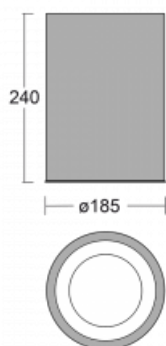

Svítidlo

Ture-C

56-283L-10GDE/840, B

Jedná se o válcové přisazené svítidlo, které má vynikající index UGR<19, což znamená, že svítidlo neoslňuje.

Svítidlo uplatníte v kancelářích, zasedacích místnostech a díky speciálním zdrojům i v showroomech. RealWhite zvýrazní bílou, StrongColour zase vybranou barvu a RealColour akcentuje vlastní barvu. S Tunable White nastavíte teplotu chromatičnosti dle denní doby. S pomocí těchto zdrojů nasvícené objekty vypadají ještě lákavěji.

Technický výkres

Typ montáže	Přisazené
Typ vyzařování	Přímé
Tvar svítidla	Kruhové
Barva svítidla	Černá
Materiál	Hliník
Životnost	L80/B20 50 000 hodin
Záruka	5 let
Popis svítidla	Svítidlo přisazené
Rozměry	ø 185 mm × 240 mm
Světelný zdroj	LED MODUL
Druh optiky	Hladký hliníkový reflektor
Světelný tok*	1220 lm
Teplota chromatičnosti	4000 K studená bílá
Měrný výkon	127 lm/W
MacAdam zdroje	3
Index podání barev	80
UGR max. X=4H Y=8H, ρ=70,50,20	15
Příkon svítidla*	9.6 W
Zapojení svítidla	ON/OFF
Elektrické napětí	220-240V
Frekvence	50/60Hz

⊥ CE IP 20

*±10 %

Křivka

Ke stažení[Montážní návod](#)[Fotografie](#)

Příslušenství

00-00398, B
sada pro zavěšení
2000mm, lanko 1ks,
kabel 3x0,75mm,
kalíšek