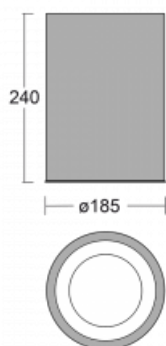

Svítidlo

Ture-C

56-283L-10GDE/840, B

Jedná se o válcové přisazené svítidlo, které má vynikající index UGR<19, což znamená, že svítidlo neoslňuje.

Svítidlo uplatníte v kancelářích, zasedacích místnostech a díky speciálním zdrojům i v showroomech. RealWhite zvýrazní bílou, StrongColour zase vybranou barvu a RealColour akcentuje vlastní barvu. S Tunable White nastavíte teplotu chromatičnosti dle denní doby. S pomocí těchto zdrojů nasvícené objekty vypadají ještě lákavěji.

Technický výkres

Typ montáže	Přisazené
Typ vyzařování	Přímé
Tvar svítidla	Kruhové
Barva svítidla	Černá
Materiál	Hliník
Životnost	L80/B20 50 000 hodin
Záruka	60 měsíců
Popis svítidla	Svítidlo přisazené
Rozměry	ø 185 mm × 240 mm
Světelný zdroj	LED MODUL
Druh optiky	Hladký hliníkový reflektor
Světelný tok*	1220 lm ± 10 %
Teplota chromatičnosti	4000 K studená bílá
Měrný výkon	127 lm/W
MacAdam zdroje	3
Index podání barev	80
UGR max. X=4H Y=8H, ρ=70,50,20	15
Příkon svítidla	9.6 W ± 10 %
Zapojení svítidla	Předřadník nestmívatelný
Elektrické napětí	220-240V
Frekvence	50/60Hz

⊕ CE IP 20

Křivka

Ke stažení[Montážní návod](#)[Fotografie](#)

Příslušenství

00-00398, B
sada pro zavěšení
2000mm, lanko 1ks,
kabel 3x0,75mm,
kalíšek