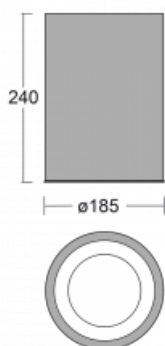

Svítidlo

Ture-C

56-283L-10GDE/830, W

Jedná se o válcové přisazené svítidlo, které má vynikající index UGR<19, což znamená, že svítidlo neoslňuje.

Svítidlo uplatníte v kancelářích, zasedacích místnostech a díky speciálním zdrojům i v showroomech. RealWhite zvýrazní bílou, StrongColour zase vybranou barvu a RealColour akcentuje vlastní barvu. S Tunable White nastavíte teplotu chromatičnosti dle denní doby. S pomocí těchto zdrojů nasvícené objekty vypadají ještě lákavěji.

Technický výkres

Typ montáže	Přisazené
Typ vyzařování	Přímé
Tvar svítidla	Kruhové
Barva svítidla	Bílá
Materiál	Hliník
Životnost	L80/B20 50 000 hodin
Záruka	5 let
Popis svítidla	Svítidlo přisazené
Rozměry	ø 185 mm × 240 mm
Světelný zdroj	LED MODUL
Druh optiky	Hladký hliníkový reflektor
Světelný tok*	1240 lm
Teplota chromatičnosti	3000 K teplá bílá
Měrný výkon	129 lm/W
MacAdam zdroje	3
Index podání barev	80
UGR max. X=4H Y=8H, ρ=70,50,20	15.1
Příkon svítidla*	9.6 W
Zapojení svítidla	ON/OFF
Elektrické napětí	220-240V
Frekvence	50/60Hz

⊥ CE IP 20

*±10 %

Křivka

Ke stažení[Montážní návod](#)[Fotografie](#)

Příslušenství

00-00398, W
sada pro zavěšení
2000mm, lanko 1ks,
kabel 3x0,75mm,
kalíšek