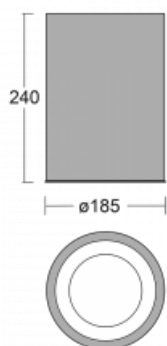

# Ture-C

56-283L-10GDD/840, W

Jedná se o válcové přisazené svítidlo, které má vynikající index UGR<19, což znamená, že svítidlo neoslňuje.

Svítidlo uplatníte v kancelářích, zasedacích místnostech a díky speciálním zdrojům i v showroomech. RealWhite zvýrazní bílou, StrongColour zase vybranou barvu a RealColour akcentuje vlastní barvu. S Tunable White nastavíte teplotu chromatičnosti dle denní doby. S pomocí těchto zdrojů nasvícené objekty vypadají ještě lákavěji.

## Technický výkres

Typ montáže	Přisazené
Typ vyzařování	Přímé
Tvar svítidla	Kruhové
Barva svítidla	Bílá
Materiál	Hliník
Životnost	L80/B20 50 000 hodin
Záruka	60 měsíců
Popis svítidla	Svítidlo přisazené
Rozměry	ø 185 mm × 240 mm
Světelný zdroj	LED MODUL
Druh optiky	Hladký hliníkový reflektor
Světelný tok*	1550 lm ± 10 %
Teplota chromatičnosti	4000 K studená bílá
Měrný výkon	131 lm/W
MacAdam zdroje	3
Index podání barev	80
UGR max. X=4H Y=8H, ρ=70,50,20	15.9
Příkon svítidla	11.8 W ± 10 %
Zapojení svítidla	Stmívatelné DALI
Elektrické napětí	220-240V
Frekvence	50/60Hz