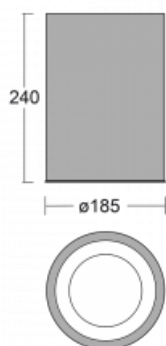

Svítidlo

Ture-C

56-283L-10GDD/830, B

Jedná se o válcové přisazené svítidlo, které má vynikající index UGR<19, což znamená, že svítidlo neoslňuje.

Svítidlo uplatníte v kancelářích, zasedacích místnostech a díky speciálním zdrojům i v showroomech. RealWhite zvýrazní bílou, StrongColour zase vybranou barvu a RealColour akcentuje vlastní barvu. S Tunable White nastavíte teplotu chromatičnosti dle denní doby. S pomocí těchto zdrojů nasvícené objekty vypadají ještě lákavěji.

Technický výkres

Typ montáže	Přisazené
Typ vyzařování	Přímé
Tvar svítidla	Kruhové
Barva svítidla	Černá
Materiál	Hliník
Životnost	L80/B20 50 000 hodin
Záruka	5 let
Popis svítidla	Svítidlo přisazené
Rozměry	ø 185 mm × 240 mm
Světelný zdroj	LED MODUL
Druh optiky	Hladký hliníkový reflektor
Světelný tok*	1380 lm
Teplota chromatičnosti	3000 K teplá bílá
Měrný výkon	117 lm/W
MacAdam zdroje	3
Index podání barev	80
UGR max. X=4H Y=8H, ρ=70,50,20	15.5
Příkon svítidla*	11.8 W
Zapojení svítidla	DALI
Elektrické napětí	220-240V
Frekvence	50/60Hz

⊥ CE IP 20

*±10 %

Křivka

Ke stažení[Montážní návod](#)[Fotografie](#)

Příslušenství

00-00399, B
sada pro zavěšení
2000mm, lanko 1ks,
kabel 5x0,75mm,
kalíšek