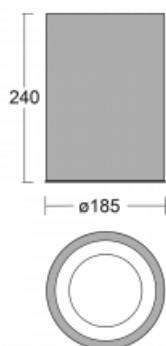

Svítidlo

Ture-C

56-283K-10GHE/840, B

Jedná se o válcové přisazené svítidlo, které má vynikající index UGR<19, což znamená, že svítidlo neoslňuje.

Svítidlo uplatníte v kancelářích, zasedacích místnostech a díky speciálním zdrojům i v showroomech. RealWhite zvýrazní bílou, StrongColour zase vybranou barvu a RealColour akcentuje vlastní barvu. S Tunable White nastavíte teplotu chromatičnosti dle denní doby. S pomocí těchto zdrojů nasvícené objekty vypadají ještě lákavěji.

Technický výkres

Typ montáže	Přisazené
Typ vyzařování	Přímé
Tvar svítidla	Kruhové
Barva svítidla	Černá
Materiál	Hliník
Životnost	L80/B20 50 000 hodin
Záruka	5 let
Popis svítidla	Svítidlo přisazené

Rozměry	ø 185 mm × 240 mm
Světelný zdroj	LED MODUL

Druh optiky	Opálový difusor
-------------	-----------------

Světelný tok*	2420 lm
---------------	---------

Teplota chromatičnosti	4000 K studená bílá
------------------------	---------------------

Měrný výkon	99 lm/W
-------------	---------