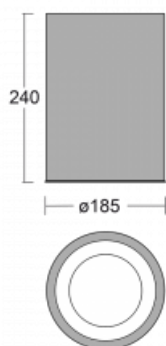

Svítidlo

Ture-C

56-283K-10GHE/840, B

Jedná se o válcové přisazené svítidlo, které má vynikající index UGR<19, což znamená, že svítidlo neoslňuje.

Svítidlo uplatníte v kancelářích, zasedacích místnostech a díky speciálním zdrojům i v showroomech. RealWhite zvýrazní bílou, StrongColour zase vybranou barvu a RealColour akcentuje vlastní barvu. S Tunable White nastavíte teplotu chromatičnosti dle denní doby. S pomocí těchto zdrojů nasvícené objekty vypadají ještě lákavěji.

Technický výkres

Typ montáže	Přisazené
Typ vyzařování	Přímé
Tvar svítidla	Kruhové
Barva svítidla	Černá
Materiál	Hliník
Životnost	L80/B20 50 000 hodin
Záruka	60 měsíců
Popis svítidla	Svítidlo přisazené
Rozměry	ø 185 mm × 240 mm
Světelný zdroj	LED MODUL
Druh optiky	Opálový difusor
Světelný tok*	2420 lm ± 10 %
Teplota chromatičnosti	4000 K studená bílá
Měrný výkon	99 lm/W
MacAdam zdroje	3
Index podání barev	80
UGR max. X=4H Y=8H, ρ=70,50,20	18.7
Příkon svítidla	24.5 W ± 10 %
Zapojení svítidla	Předřadník nestmívatelný
Elektrické napětí	220-240V
Frekvence	50/60Hz

⊕ CE IP 20

Křivka

Ke stažení[Montážní návod](#)[Fotografie](#)

Příslušenství

00-00398, B
sada pro zavěšení
2000mm, lanko 1ks,
kabel 3x0,75mm,
kalíšek