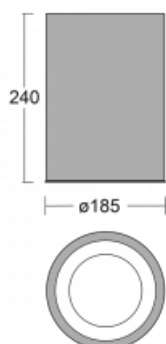

Svítidlo

Ture-C

56-283K-10GHE/830, B

Jedná se o válcové přisazené svítidlo, které má vynikající index UGR<19, což znamená, že svítidlo neoslňuje.

Svítidlo uplatníte v kancelářích, zasedacích místnostech a díky speciálním zdrojům i v showroomech. RealWhite zvýrazní bílou, StrongColour zase vybranou barvu a RealColour akcentuje vlastní barvu. S Tunable White nastavíte teplotu chromatičnosti dle denní doby. S pomocí těchto zdrojů nasvícené objekty vypadají ještě lákavěji.

Technický výkres

Typ montáže	Přisazené
Typ vyzařování	Přímé
Tvar svítidla	Kruhové
Barva svítidla	Černá
Materiál	Hliník
Životnost	L80/B20 50 000 hodin
Záruka	60 měsíců
Popis svítidla	Svítidlo přisazené
Rozměry	ø 185 mm × 240 mm
Světelný zdroj	LED MODUL
Druh optiky	Opálový difusor
Světelný tok*	2300 lm ± 10 %
Teplota chromatičnosti	3000 K teplá bílá
Měrný výkon	94 lm/W
MacAdam zdroje	3
Index podání barev	80
UGR max. X=4H Y=8H, ρ=70,50,20	18.5
Příkon svítidla	24.5 W ± 10 %
Zapojení svítidla	Předřadník nestmívatelný
Elektrické napětí	220-240V
Frekvence	50/60Hz