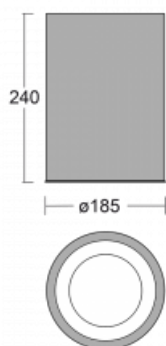

Svítidlo

Ture-C

56-283K-10GHE/830, B

Jedná se o válcové přisazené svítidlo, které má vynikající index UGR<19, což znamená, že svítidlo neoslňuje.

Svítidlo uplatníte v kancelářích, zasedacích místnostech a díky speciálním zdrojům i v showroomech. RealWhite zvýrazní bílou, StrongColour zase vybranou barvu a RealColour akcentuje vlastní barvu. S Tunable White nastavíte teplotu chromatičnosti dle denní doby. S pomocí těchto zdrojů nasvícené objekty vypadají ještě lákavěji.

Technický výkres

Typ montáže	Přisazené
Typ vyzařování	Přímé
Tvar svítidla	Kruhové
Barva svítidla	Černá
Materiál	Hliník
Životnost	L80/B20 50 000 hodin
Záruka	5 let
Popis svítidla	Svítidlo přisazené
Rozměry	ø 185 mm × 240 mm
Světelný zdroj	LED MODUL
Druh optiky	Opálový difusor
Světelný tok*	2300 lm
Teplota chromatičnosti	3000 K teplá bílá
Měrný výkon	94 lm/W
MacAdam zdroje	3
Index podání barev	80
UGR max. X=4H Y=8H, ρ=70,50,20	18.5
Příkon svítidla*	24.5 W
Zapojení svítidla	ON/OFF
Elektrické napětí	220-240V
Frekvence	50/60Hz

IP 20

*±10 %

Křivka

Ke stažení[Montážní návod](#)[Fotografie](#)

Příslušenství

00-00398, B
sada pro zavěšení
2000mm, lanko 1ks,
kabel 3x0,75mm,
kalíšek