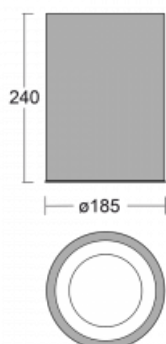

# Ture-C

56-283K-10GHD/840, S

Jedná se o válcové přisazené svítidlo, které má vynikající index UGR<19, což znamená, že svítidlo neoslňuje.

Svítidlo uplatníte v kancelářích, zasedacích místnostech a díky speciálním zdrojům i v showroomech. RealWhite zvýrazní bílou, StrongColour zase vybranou barvu a RealColour akcentuje vlastní barvu. S Tunable White nastavíte teplotu chromatičnosti dle denní doby. S pomocí těchto zdrojů nasvícené objekty vypadají ještě lákavěji.

## Technický výkres

Typ montáže	Přisazené
Typ vyzařování	Přímé
Tvar svítidla	Kruhové
Barva svítidla	Stříbrná
Materiál	Hliník
Životnost	L80/B20 50 000 hodin
Záruka	60 měsíců
Popis svítidla	Svítidlo přisazené
Rozměry	ø 185 mm × 240 mm
Světelný zdroj	LED MODUL
Druh optiky	Opálový difusor
Světelný tok*	2700 lm ± 10 %
Teplota chromatičnosti	4000 K studená bílá
Měrný výkon	110 lm/W
MacAdam zdroje	3
Index podání barev	80
UGR max. X=4H Y=8H, ρ=70,50,20	19.1
Příkon svítidla	24.5 W ± 10 %
Zapojení svítidla	Stmívatelné DALI
Elektrické napětí	220-240V
Frekvence	50/60Hz