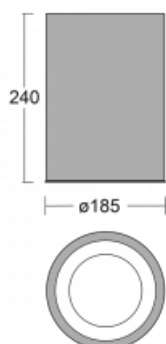

Svítidlo

Ture-C

56-283K-10GHD/840, B

Jedná se o válcové přisazené svítidlo, které má vynikající index UGR<19, což znamená, že svítidlo neoslňuje.

Svítidlo uplatníte v kancelářích, zasedacích místnostech a díky speciálním zdrojům i v showroomech. RealWhite zvýrazní bílou, StrongColour zase vybranou barvu a RealColour akcentuje vlastní barvu. S Tunable White nastavíte teplotu chromatičnosti dle denní doby. S pomocí těchto zdrojů nasvícené objekty vypadají ještě lákavěji.

Technický výkres

Typ montáže	Přisazené
Typ vyzařování	Přímé
Tvar svítidla	Kruhové
Barva svítidla	Černá
Materiál	Hliník
Životnost	L80/B20 50 000 hodin
Záruka	5 let
Popis svítidla	Svítidlo přisazené
Rozměry	ø 185 mm × 240 mm
Světelný zdroj	LED MODUL
Druh optiky	Opálový difusor
Světelný tok*	2420 lm
Teplota chromatičnosti	4000 K studená bílá
Měrný výkon	99 lm/W
MacAdam zdroje	3
Index podání barev	80
UGR max. X=4H Y=8H, ρ=70,50,20	18.7
Příkon svítidla*	24.5 W
Zapojení svítidla	DALI
Elektrické napětí	220-240V
Frekvence	50/60Hz

⊥ CE IP 20

*±10 %

Křivka

Ke stažení[Montážní návod](#)[Fotografie](#)

Příslušenství

00-00399, B
sada pro zavěšení
2000mm, lanko 1ks,
kabel 5x0,75mm,
kalíšek