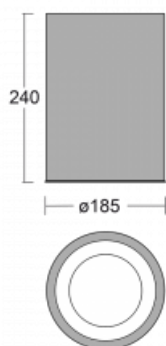

# Ture-C

56-283K-10GHD/830, W

Jedná se o válcové přisazené svítidlo, které má vynikající index UGR<19, což znamená, že svítidlo neoslňuje.

Svítidlo uplatníte v kancelářích, zasedacích místnostech a díky speciálním zdrojům i v showroomech. RealWhite zvýrazní bílou, StrongColour zase vybranou barvu a RealColour akcentuje vlastní barvu. S Tunable White nastavíte teplotu chromatičnosti dle denní doby. S pomocí těchto zdrojů nasvícené objekty vypadají ještě lákavěji.

## Technický výkres

Typ montáže	Přisazené
Typ vyzařování	Přímé
Tvar svítidla	Kruhové
Barva svítidla	Bílá
Materiál	Hliník
Životnost	L80/B20 50 000 hodin
Záruka	60 měsíců
Popis svítidla	Svítidlo přisazené
Rozměry	ø 185 mm × 240 mm
Světelný zdroj	LED MODUL
Druh optiky	Opálový difusor
Světelný tok*	2570 lm ± 10 %
Teplota chromatičnosti	3000 K teplá bílá
Měrný výkon	105 lm/W
MacAdam zdroje	3
Index podání barev	80
UGR max. X=4H Y=8H, ρ=70,50,20	18.9
Příkon svítidla	24.5 W ± 10 %
Zapojení svítidla	Stmívatelné DALI
Elektrické napětí	220-240V
Frekvence	50/60Hz