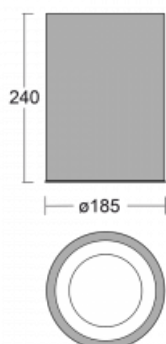

Svítidlo

Ture-C

56-283K-10GHD/830, S

Jedná se o válcové přisazené svítidlo, které má vynikající index UGR<19, což znamená, že svítidlo neoslňuje.

Svítidlo uplatníte v kancelářích, zasedacích místnostech a díky speciálním zdrojům i v showroomech. RealWhite zvýrazní bílou, StrongColour zase vybranou barvu a RealColour akcentuje vlastní barvu. S Tunable White nastavíte teplotu chromatičnosti dle denní doby. S pomocí těchto zdrojů nasvícené objekty vypadají ještě lákavěji.

Technický výkres

Typ montáže	Přisazené
Typ vyzařování	Přímé
Tvar svítidla	Kruhové
Barva svítidla	Stříbrná
Materiál	Hliník
Životnost	L80/B20 50 000 hodin
Záruka	5 let
Popis svítidla	Svítidlo přisazené
Rozměry	ø 185 mm × 240 mm
Hmotnost	2.4 kg
Světelný zdroj	LED MODUL
Druh optiky	Opálový difusor
Světelný tok*	2570 lm
Teplota chromatičnosti	3000 K teplá bílá
Měrný výkon	105 lm/W
MacAdam zdroje	3
Index podání barev	80
UGR max. X=4H Y=8H, ρ=70,50,20	18.9
Příkon svítidla*	24.5 W
Zapojení svítidla	DALI
Elektrické napětí	220-240V
Frekvence	50/60Hz

 **CE IP 20**

*±10 %

Křivka

Ke stažení[Montážní návod](#)[Fotografie](#)

Příslušenství

00-00399, S
sada pro zavěšení
2000mm, lanko 1ks,
kabel 5x0,75mm,
kalíšek