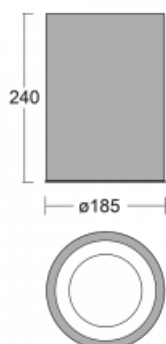

Svítidlo

Ture-C

56-283K-10GHD/830, S

Jedná se o válcové přisazené svítidlo, které má vynikající index UGR<19, což znamená, že svítidlo neoslňuje.

Svítidlo uplatníte v kancelářích, zasedacích místnostech a díky speciálním zdrojům i v showroomech. RealWhite zvýrazní bílou, StrongColour zase vybranou barvu a RealColour akcentuje vlastní barvu. S Tunable White nastavíte teplotu chromatičnosti dle denní doby. S pomocí těchto zdrojů nasvícené objekty vypadají ještě lákavěji.

Technický výkres

Typ montáže	Přisazené
Typ vyzařování	Přímé
Tvar svítidla	Kruhové
Barva svítidla	Stříbrná
Materiál	Hliník
Životnost	L80/B20 50 000 hodin
Záruka	60 měsíců
Popis svítidla	Svítidlo přisazené

Rozměry	ø 185 mm × 240 mm
Světelný zdroj	LED MODUL

Druh optiky	Opálový difusor
-------------	-----------------

Světelný tok*	2570 lm ± 10 %
---------------	----------------

Teplota chromatičnosti	3000 K teplá bílá
------------------------	-------------------

Měrný výkon	105 lm/W
-------------	----------

MacAdam zdroje	3
----------------	---

Index podání barev	80
--------------------	----

UGR max. X=4H Y=8H, ρ=70,50,20	18.9
-----------------------------------	------