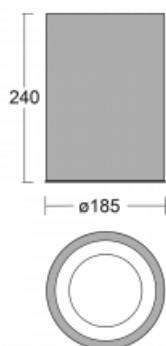

Svítidlo

Ture-C

56-283K-10GHD/830, B

Jedná se o válcové přisazené svítidlo, které má vynikající index UGR<19, což znamená, že svítidlo neoslňuje.

Svítidlo uplatníte v kancelářích, zasedacích místnostech a díky speciálním zdrojům i v showroomech. RealWhite zvýrazní bílou, StrongColour zase vybranou barvu a RealColour akcentuje vlastní barvu. S Tunable White nastavíte teplotu chromatičnosti dle denní doby. S pomocí těchto zdrojů nasvícené objekty vypadají ještě lákavěji.

Technický výkres

Typ montáže	Přisazené
Typ vyzařování	Přímé
Tvar svítidla	Kruhové
Barva svítidla	Černá
Materiál	Hliník
Životnost	L80/B20 50 000 hodin
Záruka	5 let
Popis svítidla	Svítidlo přisazené
Rozměry	ø 185 mm × 240 mm
Hmotnost	2.4 kg
Světelný zdroj	LED MODUL
Druh optiky	Opálový difusor
Světelný tok*	2300 lm
Teplota chromatičnosti	3000 K teplá bílá
Měrný výkon	94 lm/W
MacAdam zdroje	3
Index podání barev	80
UGR max. X=4H Y=8H, ρ=70,50,20	18.5
Příkon svítidla*	24.5 W
Zapojení svítidla	DALI
Elektrické napětí	220-240V
Frekvence	50/60Hz

 **CE IP 20**

*±10 %

Křivka

Ke stažení[Montážní návod](#)[Fotografie](#)

Příslušenství

00-00399, B
sada pro zavěšení
2000mm, lanko 1ks,
kabel 5x0,75mm,
kalíšek