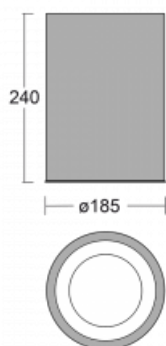

Svítidlo

Ture-C

56-283K-10GGE/830, S

Jedná se o válcové přisazené svítidlo, které má vynikající index UGR<19, což znamená, že svítidlo neoslňuje.

Svítidlo uplatníte v kancelářích, zasedacích místnostech a díky speciálním zdrojům i v showroomech. RealWhite zvýrazní bílou, StrongColour zase vybranou barvu a RealColour akcentuje vlastní barvu. S Tunable White nastavíte teplotu chromatičnosti dle denní doby. S pomocí těchto zdrojů nasvícené objekty vypadají ještě lákavěji.

Technický výkres

Typ montáže	Přisazené
Typ vyzařování	Přímé
Tvar svítidla	Kruhové
Barva svítidla	Stříbrná
Materiál	Hliník
Životnost	L80/B20 50 000 hodin
Záruka	5 let
Popis svítidla	Svítidlo přisazené
Rozměry	ø 185 mm × 240 mm
Světelný zdroj	LED MODUL
Druh optiky	Opálový difusor
Světelný tok*	2040 lm
Teplota chromatičnosti	3000 K teplá bílá
Měrný výkon	113 lm/W
MacAdam zdroje	3
Index podání barev	80
UGR max. X=4H Y=8H, ρ=70,50,20	18.1
Příkon svítidla*	18 W
Zapojení svítidla	ON/OFF
Elektrické napětí	220-240V
Frekvence	50/60Hz

⊥ CE IP 20

*±10 %

Křivka

Ke stažení[Montážní návod](#)[Fotografie](#)

Příslušenství

00-00398, S
sada pro zavěšení
2000mm, lanko 1ks,
kabel 3x0,75mm,
kalíšek