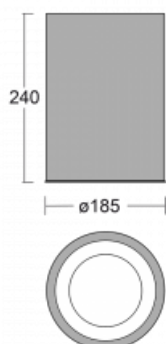

Svítidlo

Ture-C

56-283K-10GGE/830, B

Jedná se o válcové přisazené svítidlo, které má vynikající index UGR<19, což znamená, že svítidlo neoslňuje.

Svítidlo uplatníte v kancelářích, zasedacích místnostech a díky speciálním zdrojům i v showroomech. RealWhite zvýrazní bílou, StrongColour zase vybranou barvu a RealColour akcentuje vlastní barvu. S Tunable White nastavíte teplotu chromatičnosti dle denní doby. S pomocí těchto zdrojů nasvícené objekty vypadají ještě lákavěji.

Technický výkres

Typ montáže	Přisazené
Typ vyzařování	Přímé
Tvar svítidla	Kruhové
Barva svítidla	Černá
Materiál	Hliník
Životnost	L80/B20 50 000 hodin
Záruka	60 měsíců
Popis svítidla	Svítidlo přisazené
Rozměry	ø 185 mm × 240 mm
Světelný zdroj	LED MODUL
Druh optiky	Opálový difusor
Světelný tok*	1830 lm ± 10 %
Teplota chromatičnosti	3000 K teplá bílá
Měrný výkon	102 lm/W
MacAdam zdroje	3
Index podání barev	80
UGR max. X=4H Y=8H, ρ=70,50,20	17.7
Příkon svítidla	18 W ± 10 %
Zapojení svítidla	Předřadník nestmívatelný
Elektrické napětí	220-240V
Frekvence	50/60Hz

⊕ CE IP 20

Křivka

Ke stažení

Montážní návod

Fotografie

Příslušenství

00-00398, B
sada pro zavěšení
2000mm, lanko 1ks,
kabel 3x0,75mm,
kalíšek