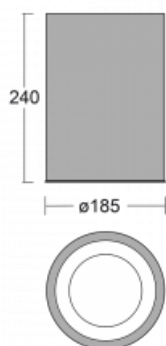

Svítidlo

Ture-C

56-283K-10GGE/830, B

Jedná se o válcové přisazené svítidlo, které má vynikající index UGR<19, což znamená, že svítidlo neoslňuje.

Svítidlo uplatníte v kancelářích, zasedacích místnostech a díky speciálním zdrojům i v showroomech. RealWhite zvýrazní bílou, StrongColour zase vybranou barvu a RealColour akcentuje vlastní barvu. S Tunable White nastavíte teplotu chromatičnosti dle denní doby. S pomocí těchto zdrojů nasvícené objekty vypadají ještě lákavěji.

Technický výkres

Typ montáže	Přisazené
Typ vyzařování	Přímé
Tvar svítidla	Kruhové
Barva svítidla	Černá
Materiál	Hliník
Životnost	L80/B20 50 000 hodin
Záruka	5 let
Popis svítidla	Svítidlo přisazené
Rozměry	ø 185 mm × 240 mm
Světelný zdroj	LED MODUL
Druh optiky	Opálový difusor
Světelný tok*	1830 lm
Teplota chromatičnosti	3000 K teplá bílá
Měrný výkon	102 lm/W
MacAdam zdroje	3
Index podání barev	80
UGR max. X=4H Y=8H, ρ=70,50,20	17.7
Příkon svítidla*	18 W
Zapojení svítidla	ON/OFF
Elektrické napětí	220-240V
Frekvence	50/60Hz

 **CE** IP 20

*±10 %

Křivka

Ke stažení[Montážní návod](#)[Fotografie](#)

Příslušenství

00-00398, B
sada pro zavěšení
2000mm, lanko 1ks,
kabel 3x0,75mm,
kalíšek