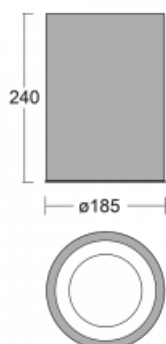

Svítidlo

Ture-C

56-283K-10GGD/840, S

Jedná se o válcové přisazené svítidlo, které má vynikající index UGR<19, což znamená, že svítidlo neoslňuje.

Svítidlo uplatníte v kancelářích, zasedacích místnostech a díky speciálním zdrojům i v showroomech. RealWhite zvýrazní bílou, StrongColour zase vybranou barvu a RealColour akcentuje vlastní barvu. S Tunable White nastavíte teplotu chromatičnosti dle denní doby. S pomocí těchto zdrojů nasvícené objekty vypadají ještě lákavěji.

Technický výkres

Typ montáže	Přisazené
Typ vyzařování	Přímé
Tvar svítidla	Kruhové
Barva svítidla	Stříbrná
Materiál	Hliník
Životnost	L80/B20 50 000 hodin
Záruka	60 měsíců
Popis svítidla	Svítidlo přisazené
Rozměry	ø 185 mm × 240 mm
Světelný zdroj	LED MODUL
Druh optiky	Opálový difusor
Světelný tok	2140 lm ± 10 %
Teplota chromatičnosti	4000 K studená bílá
Měrný výkon	119 lm/W
MacAdam zdroje	3
Index podání barev	80
UGR max. X=4H Y=8H, ρ=70,50,20	18.3
Příkon svítidla	18 W ± 10 %
Zapojení svítidla	Stmívatelné DALI
Elektrické napětí	220-240V
Frekvence	50/60Hz

  IP 20

Křivka

Ke stažení[Montážní návod](#)[Fotografie](#)

Příslušenství

00-00399, S
sada pro zavěšení
2000mm, lanko 1ks,
kabel 5x0,75mm,
kalíšek