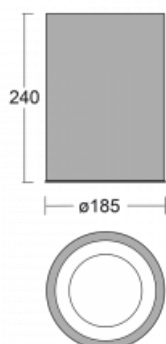

Svítidlo

Ture-C

56-283K-10GGD/840, B

Jedná se o válcové přisazené svítidlo, které má vynikající index UGR<19, což znamená, že svítidlo neoslňuje.

Svítidlo uplatníte v kancelářích, zasedacích místnostech a díky speciálním zdrojům i v showroomech. RealWhite zvýrazní bílou, StrongColour zase vybranou barvu a RealColour akcentuje vlastní barvu. S Tunable White nastavíte teplotu chromatičnosti dle denní doby. S pomocí těchto zdrojů nasvícené objekty vypadají ještě lákavěji.

Technický výkres

Typ montáže	Přisazené
Typ vyzařování	Přímé
Tvar svítidla	Kruhové
Barva svítidla	Černá
Materiál	Hliník
Životnost	L80/B20 50 000 hodin
Záruka	5 let
Popis svítidla	Svítidlo přisazené
Rozměry	ø 185 mm × 240 mm
Světelný zdroj	LED MODUL
Druh optiky	Opálový difusor
Světelný tok*	1920 lm
Teplota chromatičnosti	4000 K studená bílá
Měrný výkon	107 lm/W
MacAdam zdroje	3
Index podání barev	80
UGR max. X=4H Y=8H, ρ=70,50,20	17.9
Příkon svítidla*	18 W
Zapojení svítidla	DALI
Elektrické napětí	220-240V
Frekvence	50/60Hz

⊥ CE IP 20

*±10 %

Křivka

Ke stažení[Montážní návod](#)[Fotografie](#)

Příslušenství

00-00399, B
sada pro zavěšení
2000mm, lanko 1ks,
kabel 5x0,75mm,
kalíšek