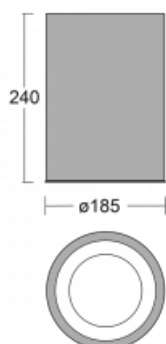

Svítidlo

Ture-C

56-283K-10GGD/840, B

Jedná se o válcové přisazené svítidlo, které má vynikající index UGR<19, což znamená, že svítidlo neoslňuje.

Svítidlo uplatníte v kancelářích, zasedacích místnostech a díky speciálním zdrojům i v showroomech. RealWhite zvýrazní bílou, StrongColour zase vybranou barvu a RealColour akcentuje vlastní barvu. S Tunable White nastavíte teplotu chromatičnosti dle denní doby. S pomocí těchto zdrojů nasvícené objekty vypadají ještě lákavěji.

Technický výkres

Typ montáže	Přisazené
Typ vyzařování	Přímé
Tvar svítidla	Kruhové
Barva svítidla	Černá
Materiál	Hliník
Životnost	L80/B20 50 000 hodin
Záruka	60 měsíců
Popis svítidla	Svítidlo přisazené
Rozměry	ø 185 mm × 240 mm
Světelný zdroj	LED MODUL
Druh optiky	Opálový difusor
Světelný tok*	1920 lm ± 10 %
Teplota chromatičnosti	4000 K studená bílá
Měrný výkon	107 lm/W
MacAdam zdroje	3
Index podání barev	80
UGR max. X=4H Y=8H, ρ=70,50,20	17.9
Příkon svítidla	18 W ± 10 %
Zapojení svítidla	Stmívatelné DALI
Elektrické napětí	220-240V
Frekvence	50/60Hz

⊕ CE IP 20

Křivka

Ke stažení[Montážní návod](#)[Fotografie](#)

Příslušenství

00-00399, B
sada pro zavěšení
2000mm, lanko 1ks,
kabel 5x0,75mm,
kalíšek