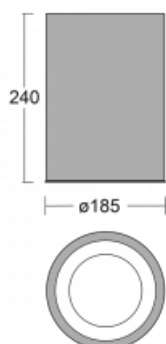

Svítidlo

Ture-C

56-283K-10GGD/830, S

Jedná se o válcové přisazené svítidlo, které má vynikající index UGR<19, což znamená, že svítidlo neoslňuje.

Svítidlo uplatníte v kancelářích, zasedacích místnostech a díky speciálním zdrojům i v showroomech. RealWhite zvýrazní bílou, StrongColour zase vybranou barvu a RealColour akcentuje vlastní barvu. S Tunable White nastavíte teplotu chromatičnosti dle denní doby. S pomocí těchto zdrojů nasvícené objekty vypadají ještě lákavěji.

Technický výkres

| | |
|-----------------------------------|----------------------|
| Typ montáže | Přisazené |
| Typ vyzařování | Přímé |
| Tvar svítidla | Kruhové |
| Barva svítidla | Stříbrná |
| Materiál | Hliník |
| Životnost | L80/B20 50 000 hodin |
| Záruka | 5 let |
| Popis svítidla | Svítidlo přisazené |
| Rozměry | ø 185 mm × 240 mm |
| Světelný zdroj | LED MODUL |
| Druh optiky | Opálový difusor |
| Světelný tok* | 2040 lm |
| Teplota chromatičnosti | 3000 K teplá bílá |
| Měrný výkon | 113 lm/W |
| MacAdam zdroje | 3 |
| Index podání barev | 80 |
| UGR max. X=4H Y=8H, ρ=70,50,20 | 18.1 |
| Příkon svítidla* | 18 W |
| Zapojení svítidla | DALI |
| Elektrické napětí | 220-240V |
| Frekvence | 50/60Hz |

CE IP 20

*±10 %

Křivka

Ke stažení[Montážní návod](#)[Fotografie](#)

Příslušenství

00-00399, S
sada pro zavěšení
2000mm, lanko 1ks,
kabel 5x0,75mm,
kalíšek