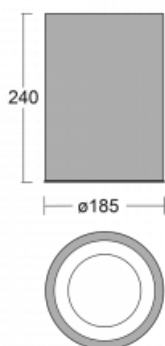

# Ture-C

56-283K-10GGD/830, S

Jedná se o válcové přisazené svítidlo, které má vynikající index UGR<19, což znamená, že svítidlo neoslňuje.

Svítidlo uplatníte v kancelářích, zasedacích místnostech a díky speciálním zdrojům i v showroomech. RealWhite zvýrazní bílou, StrongColour zase vybranou barvu a RealColour akcentuje vlastní barvu. S Tunable White nastavíte teplotu chromatičnosti dle denní doby. S pomocí těchto zdrojů nasvícené objekty vypadají ještě lákavěji.

## Technický výkres

Typ montáže	Přisazené
Typ vyzařování	Přímé
Tvar svítidla	Kruhové
Barva svítidla	Stříbrná
Materiál	Hliník
Životnost	L80/B20 50 000 hodin
Záruka	60 měsíců
Popis svítidla	Svítidlo přisazené
Rozměry	ø 185 mm × 240 mm
Světelný zdroj	LED MODUL
Druh optiky	Opálový difusor
Světelný tok*	2040 lm ± 10 %
Teplota chromatičnosti	3000 K teplá bílá
Měrný výkon	113 lm/W
MacAdam zdroje	3
Index podání barev	80
UGR max. X=4H Y=8H, ρ=70,50,20	18.1
Příkon svítidla	18 W ± 10 %
Zapojení svítidla	Stmívatelné DALI
Elektrické napětí	220-240V
Frekvence	50/60Hz