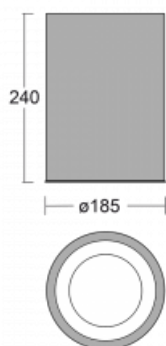

Technický výkres

Typ montáže	Přisazené
Typ vyzařování	Přímé
Tvar svítidla	Kruhové
Barva svítidla	Černá
Materiál	Hliník
Životnost	L80/B20 50 000 hodin
Záruka	60 měsíců
Popis svítidla	Svítidlo přisazené

Rozměry	ø 185 mm × 240 mm
Světelný zdroj	LED MODUL

Druh optiky	Opálový difusor

Světelný tok*	1830 lm ± 10 %

Teplota chromatičnosti	3000 K teplá bílá

Měrný výkon	102 lm/W

MacAdam zdroje	3

Index podání barev	80

UGR max. X=4H Y=8H, ρ=70,50,20	17.7

Příkon svítidla	18 W ± 10 %

Zapojení svítidla	Stmívatelné DALI

Elektrické napětí	220-240V

Frekvence	50/60Hz

⊕ CE IP 20