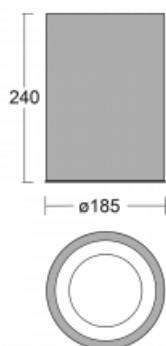

Svítidlo

Ture-C

56-283K-10GDM3/840, W

Jedná se o válcové přisazené svítidlo, které má vynikající index UGR<19, což znamená, že svítidlo neoslňuje.

Svítidlo uplatníte v kancelářích, zasedacích místnostech a díky speciálním zdrojům i v showroomech. RealWhite zvýrazní bílou, StrongColour zase vybranou barvu a RealColour akcentuje vlastní barvu. S Tunable White nastavíte teplotu chromatičnosti dle denní doby. S pomocí těchto zdrojů nasvícené objekty vypadají ještě lákavěji.

Technický výkres

Typ montáže	Přisazené
Typ vyzařování	Přímé
Tvar svítidla	Kruhové
Barva svítidla	Bílá
Materiál	Hliník
Životnost	L80/B20 50 000 hodin
Záruka	60 měsíců
Popis svítidla	Svítidlo přisazené
Rozměry	ø 185 mm × 240 mm
Světelný zdroj	LED MODUL
Druh optiky	Opálový difusor
Světelný tok*	1260 lm ± 10 %
Teplota chromatičnosti	4000 K studená bílá
Měrný výkon	131 lm/W
MacAdam zdroje	3
Index podání barev	80
UGR max. X=4H Y=8H, ρ=70,50,20	16.4
Příkon svítidla	9.6 W ± 10 %
Zapojení svítidla	Elektronický předřadník nestmívatelný s 3h nouzí
Elektrické napětí	220-240V
Frekvence	50/60Hz

⊕ CE IP 20

Křivka

Ke stažení[Montážní návod](#)[Fotografie](#)

Příslušenství

00-00399, W
sada pro zavěšení
2000mm, lanko 1ks,
kabel 5x0,75mm,
kalíšek