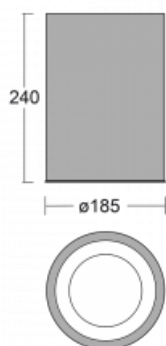

Svítidlo

Ture-C

56-283K-10GDM3/840, S

Jedná se o válcové přisazené svítidlo, které má vynikající index UGR<19, což znamená, že svítidlo neoslňuje.

Svítidlo uplatníte v kancelářích, zasedacích místnostech a díky speciálním zdrojům i v showroomech. RealWhite zvýrazní bílou, StrongColour zase vybranou barvu a RealColour akcentuje vlastní barvu. S Tunable White nastavíte teplotu chromatičnosti dle denní doby. S pomocí těchto zdrojů nasvícené objekty vypadají ještě lákavěji.

Technický výkres

| | |
|-----------------------------------|--|
| Typ montáže | Přisazené |
| Typ vyzařování | Přímé |
| Tvar svítidla | Kruhové |
| Barva svítidla | Stříbrná |
| Materiál | Hliník |
| Životnost | L80/B20 50 000 hodin |
| Záruka | 60 měsíců |
| Popis svítidla | Svítidlo přisazené |
| Rozměry | ø 185 mm × 240 mm |
| Světelný zdroj | LED MODUL |
| Druh optiky | Opálový difusor |
| Světelný tok* | 1260 lm ± 10 % |
| Teplota chromatičnosti | 4000 K studená bílá |
| Měrný výkon | 131 lm/W |
| MacAdam zdroje | 3 |
| Index podání barev | 80 |
| UGR max. X=4H Y=8H, ρ=70,50,20 | 16.4 |
| Příkon svítidla | 9.6 W ± 10 % |
| Zapojení svítidla | Elektronický předřadník nestmívatelný s 3h nouzí |
| Elektrické napětí | 220-240V |
| Frekvence | 50/60Hz |

⊕ CE IP 20

Křivka

Ke stažení[Montážní návod](#)[Fotografie](#)

Příslušenství

00-00399, S
sada pro zavěšení
2000mm, lanko 1ks,
kabel 5x0,75mm,
kalíšek