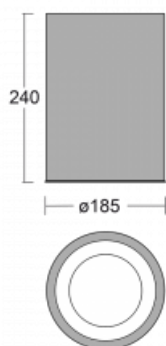

Svítidlo

Ture-C

56-283K-10GDM3/830, W

Jedná se o válcové přisazené svítidlo, které má vynikající index UGR<19, což znamená, že svítidlo neoslňuje.

Svítidlo uplatníte v kancelářích, zasedacích místnostech a díky speciálním zdrojům i v showroomech. RealWhite zvýrazní bílou, StrongColour zase vybranou barvu a RealColour akcentuje vlastní barvu. S Tunable White nastavíte teplotu chromatičnosti dle denní doby. S pomocí těchto zdrojů nasvícené objekty vypadají ještě lákavěji.

Technický výkres

Typ montáže	Přisazené
Typ vyzařování	Přímé
Tvar svítidla	Kruhové
Barva svítidla	Bílá
Materiál	Hliník
Životnost	L80/B20 50 000 hodin
Záruka	60 měsíců
Popis svítidla	Svítidlo přisazené
Rozměry	ø 185 mm × 240 mm
Světelný zdroj	LED MODUL
Druh optiky	Opálový difusor
Světelný tok*	1200 lm ± 10 %
Teplota chromatičnosti	3000 K teplá bílá
Měrný výkon	125 lm/W
MacAdam zdroje	3
Index podání barev	80
UGR max. X=4H Y=8H, ρ=70,50,20	16.3
Příkon svítidla	9.6 W ± 10 %
Zapojení svítidla	Elektronický předřadník nestmívatelný s 3h nouzí
Elektrické napětí	220-240V
Frekvence	50/60Hz

⊕ CE IP 20

Křivka

Ke stažení[Montážní návod](#)[Fotografie](#)

Příslušenství

00-00399, W
sada pro zavěšení
2000mm, lanko 1ks,
kabel 5x0,75mm,
kalíšek