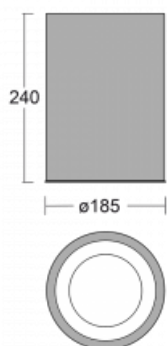

Svítidlo

Ture-C

56-283K-10GDM3/830, S

Jedná se o válcové přisazené svítidlo, které má vynikající index UGR<19, což znamená, že svítidlo neoslňuje.

Svítidlo uplatníte v kancelářích, zasedacích místnostech a díky speciálním zdrojům i v showroomech. RealWhite zvýrazní bílou, StrongColour zase vybranou barvu a RealColour akcentuje vlastní barvu. S Tunable White nastavíte teplotu chromatičnosti dle denní doby. S pomocí těchto zdrojů nasvícené objekty vypadají ještě lákavěji.

Technický výkres

Typ montáže	Přisazené
Typ vyzařování	Přímé
Tvar svítidla	Kruhové
Barva svítidla	Stříbrná
Materiál	Hliník
Životnost	L80/B20 50 000 hodin
Záruka	5 let
Popis svítidla	Svítidlo přisazené

Rozměry	ø 185 mm × 240 mm
Světelný zdroj	LED MODUL

Druh optiky	Opálový difusor
-------------	-----------------

Světelný tok*	1200 lm
---------------	---------

Teplota chromatičnosti	3000 K teplá bílá
------------------------	-------------------

Měrný výkon	125 lm/W
-------------	----------