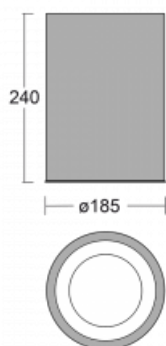

Svítidlo

Ture-C

56-283K-10GDM3/830, B

Jedná se o válcové přisazené svítidlo, které má vynikající index UGR<19, což znamená, že svítidlo neoslňuje.

Svítidlo uplatníte v kancelářích, zasedacích místnostech a díky speciálním zdrojům i v showroomech. RealWhite zvýrazní bílou, StrongColour zase vybranou barvu a RealColour akcentuje vlastní barvu. S Tunable White nastavíte teplotu chromatičnosti dle denní doby. S pomocí těchto zdrojů nasvícené objekty vypadají ještě lákavěji.

Technický výkres

Typ montáže	Přisazené
Typ vyzařování	Přímé
Tvar svítidla	Kruhové
Barva svítidla	Černá
Materiál	Hliník
Životnost	L80/B20 50 000 hodin
Záruka	5 let
Popis svítidla	Svítidlo přisazené
Rozměry	ø 185 mm × 240 mm
Světelný zdroj	LED MODUL
Druh optiky	Opálový difusor
Světelný tok*	1070 lm
Teplota chromatičnosti	3000 K teplá bílá
Měrný výkon	111 lm/W
MacAdam zdroje	3
Index podání barev	80
UGR max. X=4H Y=8H, ρ=70,50,20	15.9
Příkon svítidla*	9.6 W
Zapojení svítidla	ON/OFF + 3h nouze
Elektrické napětí	220-240V
Frekvence	50/60Hz

⊥ CE IP 20

*±10 %

Křivka

Ke stažení[Montážní návod](#)[Fotografie](#)

Příslušenství

00-00399, B
sada pro zavěšení
2000mm, lanko 1ks,
kabel 5x0,75mm,
kalíšek