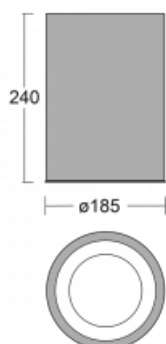

Svítidlo

Ture-C

56-283K-10GDM/840, B

Jedná se o válcové přisazené svítidlo, které má vynikající index UGR<19, což znamená, že svítidlo neoslňuje.

Svítidlo uplatníte v kancelářích, zasedacích místnostech a díky speciálním zdrojům i v showroomech. RealWhite zvýrazní bílou, StrongColour zase vybranou barvu a RealColour akcentuje vlastní barvu. S Tunable White nastavíte teplotu chromatičnosti dle denní doby. S pomocí těchto zdrojů nasvícené objekty vypadají ještě lákavěji.

Technický výkres

Typ montáže	Přisazené
Typ vyzařování	Přímé
Tvar svítidla	Kruhové
Barva svítidla	Černá
Materiál	Hliník
Životnost	L80/B20 50 000 hodin
Záruka	5 let
Popis svítidla	Svítidlo přisazené
Rozměry	ø 185 mm × 240 mm
Světelný zdroj	LED MODUL
Druh optiky	Opálový difusor
Světelný tok*	1130 lm
Teplota chromatičnosti	4000 K studená bílá
Měrný výkon	118 lm/W
MacAdam zdroje	3
Index podání barev	80
UGR max. X=4H Y=8H, ρ=70,50,20	16.1
Příkon svítidla*	9.6 W
Zapojení svítidla	ON/OFF + 1h nouze
Elektrické napětí	220-240V
Frekvence	50/60Hz

IP 20

*±10 %

Křivka

Ke stažení[Montážní návod](#)[Fotografie](#)

Příslušenství

00-00399, B
sada pro zavěšení
2000mm, lanko 1ks,
kabel 5x0,75mm,
kalíšek