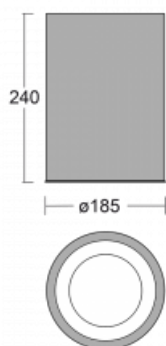

Technický výkres

Typ montáže	Přisazené
Typ vyzařování	Přímé
Tvar svítidla	Kruhové
Barva svítidla	Bílá
Materiál	Hliník
Životnost	L80/B20 50 000 hodin
Záruka	5 let
Popis svítidla	Svítidlo přisazené

Rozměry	ø 185 mm × 240 mm
Světelný zdroj	LED MODUL

Druh optiky	Opálový difusor

Světelný tok*	1200 lm

Teplota chromatičnosti	3000 K teplá bílá

Měrný výkon	125 lm/W

MacAdam zdroje	3

Index podání barev	80

UGR max. X=4H Y=8H, ρ=70,50,20	16.3

Příkon svítidla*	9.6 W

Zapojení svítidla	ON/OFF + 1h nouze

Elektrické napětí	220-240V

Frekvence	50/60Hz

*±10 %