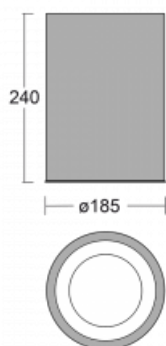

# Ture-C

56-283K-10GDM/830, B

Jedná se o válcové přisazené svítidlo, které má vynikající index UGR<19, což znamená, že svítidlo neoslňuje.

Svítidlo uplatníte v kancelářích, zasedacích místnostech a díky speciálním zdrojům i v showroomech. RealWhite zvýrazní bílou, StrongColour zase vybranou barvu a RealColour akcentuje vlastní barvu. S Tunable White nastavíte teplotu chromatičnosti dle denní doby. S pomocí těchto zdrojů nasvícené objekty vypadají ještě lákavěji.

## Technický výkres

Typ montáže	Přisazené
Typ vyzařování	Přímé
Tvar svítidla	Kruhové
Barva svítidla	Černá
Materiál	Hliník
Životnost	L80/B20 50 000 hodin
Záruka	60 měsíců
Popis svítidla	Svítidlo přisazené
Rozměry	ø 185 mm × 240 mm
Světelný zdroj	LED MODUL
Druh optiky	Opálový difusor
Světelný tok*	1070 lm ± 10 %
Teplota chromatičnosti	3000 K teplá bílá
Měrný výkon	111 lm/W
MacAdam zdroje	3
Index podání barev	80
UGR max. X=4H Y=8H, ρ=70,50,20	15.9
Příkon svítidla	9.6 W ± 10 %
Zapojení svítidla	Elektronický předřadník nestmívatelný s 1h nouzí
Elektrické napětí	220-240V
Frekvence	50/60Hz