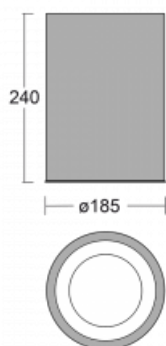

Svítidlo

Ture-C

56-283K-10GDE/840, B

Jedná se o válcové přisazené svítidlo, které má vynikající index UGR<19, což znamená, že svítidlo neoslňuje.

Svítidlo uplatníte v kancelářích, zasedacích místnostech a díky speciálním zdrojům i v showroomech. RealWhite zvýrazní bílou, StrongColour zase vybranou barvu a RealColour akcentuje vlastní barvu. S Tunable White nastavíte teplotu chromatičnosti dle denní doby. S pomocí těchto zdrojů nasvícené objekty vypadají ještě lákavěji.

Technický výkres

Typ montáže	Přisazené
Typ vyzařování	Přímé
Tvar svítidla	Kruhové
Barva svítidla	Černá
Materiál	Hliník
Životnost	L80/B20 50 000 hodin
Záruka	5 let
Popis svítidla	Svítidlo přisazené
Rozměry	ø 185 mm × 240 mm
Světelný zdroj	LED MODUL
Druh optiky	Opálový difusor
Světelný tok*	1130 lm
Teplota chromatičnosti	4000 K studená bílá
Měrný výkon	118 lm/W
MacAdam zdroje	3
Index podání barev	80
UGR max. X=4H Y=8H, ρ=70,50,20	16.1
Příkon svítidla*	9.6 W
Zapojení svítidla	ON/OFF
Elektrické napětí	220-240V
Frekvence	50/60Hz

⊥ CE IP 20

*±10 %

Křivka

Ke stažení[Montážní návod](#)[Fotografie](#)

Příslušenství

00-00398, B
sada pro zavěšení
2000mm, lanko 1ks,
kabel 3x0,75mm,
kalíšek