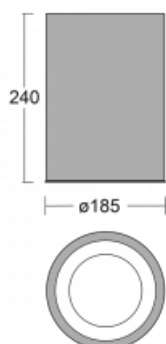

Svítidlo

Ture-C

56-283K-10GDE/830, W

Jedná se o válcové přisazené svítidlo, které má vynikající index UGR<19, což znamená, že svítidlo neoslňuje.

Svítidlo uplatníte v kancelářích, zasedacích místnostech a díky speciálním zdrojům i v showroomech. RealWhite zvýrazní bílou, StrongColour zase vybranou barvu a RealColour akcentuje vlastní barvu. S Tunable White nastavíte teplotu chromatičnosti dle denní doby. S pomocí těchto zdrojů nasvícené objekty vypadají ještě lákavěji.

Technický výkres

Typ montáže	Přisazené
Typ vyzařování	Přímé
Tvar svítidla	Kruhové
Barva svítidla	Bílá
Materiál	Hliník
Životnost	L80/B20 50 000 hodin
Záruka	5 let
Popis svítidla	Svítidlo přisazené

Rozměry	ø 185 mm × 240 mm
Světelný zdroj	LED MODUL

Druh optiky	Opálový difusor
-------------	-----------------

Světelný tok*	1200 lm
---------------	---------

Teplota chromatičnosti	3000 K teplá bílá
------------------------	-------------------

Měrný výkon	125 lm/W
-------------	----------