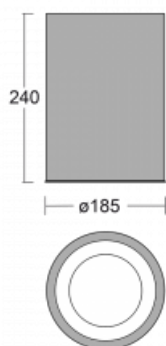

# Ture-C

56-283K-10GDE/830, S

Jedná se o válcové přisazené svítidlo, které má vynikající index UGR<19, což znamená, že svítidlo neoslňuje.

Svítidlo uplatníte v kancelářích, zasedacích místnostech a díky speciálním zdrojům i v showroomech. RealWhite zvýrazní bílou, StrongColour zase vybranou barvu a RealColour akcentuje vlastní barvu. S Tunable White nastavíte teplotu chromatičnosti dle denní doby. S pomocí těchto zdrojů nasvícené objekty vypadají ještě lákavěji.

## Technický výkres

Typ montáže	Přisazené
Typ vyzařování	Přímé
Tvar svítidla	Kruhové
Barva svítidla	Stříbrná
Materiál	Hliník
Životnost	L80/B20 50 000 hodin
Záruka	60 měsíců
Popis svítidla	Svítidlo přisazené
Rozměry	ø 185 mm × 240 mm
Světelný zdroj	LED MODUL
Druh optiky	Opálový difusor
Světelný tok*	1200 lm ± 10 %
Teplota chromatičnosti	3000 K teplá bílá
Měrný výkon	125 lm/W
MacAdam zdroje	3
Index podání barev	80
UGR max. X=4H Y=8H, ρ=70,50,20	16.3
Příkon svítidla	9.6 W ± 10 %
Zapojení svítidla	Předřadník nestmívatelný
Elektrické napětí	220-240V
Frekvence	50/60Hz