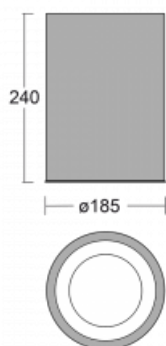

Svítidlo

Ture-C

56-283K-10GDE/830, S

Jedná se o válcové přisazené svítidlo, které má vynikající index UGR<19, což znamená, že svítidlo neoslňuje.

Svítidlo uplatníte v kancelářích, zasedacích místnostech a díky speciálním zdrojům i v showroomech. RealWhite zvýrazní bílou, StrongColour zase vybranou barvu a RealColour akcentuje vlastní barvu. S Tunable White nastavíte teplotu chromatičnosti dle denní doby. S pomocí těchto zdrojů nasvícené objekty vypadají ještě lákavěji.

Technický výkres

Typ montáže	Přisazené
Typ vyzařování	Přímé
Tvar svítidla	Kruhové
Barva svítidla	Stříbrná
Materiál	Hliník
Životnost	L80/B20 50 000 hodin
Záruka	5 let
Popis svítidla	Svítidlo přisazené
Rozměry	ø 185 mm × 240 mm
Světelný zdroj	LED MODUL
Druh optiky	Opálový difusor
Světelný tok*	1200 lm
Teplota chromatičnosti	3000 K teplá bílá
Měrný výkon	125 lm/W
MacAdam zdroje	3
Index podání barev	80
UGR max. X=4H Y=8H, ρ=70,50,20	16.3
Příkon svítidla*	9.6 W
Zapojení svítidla	ON/OFF
Elektrické napětí	220-240V
Frekvence	50/60Hz

 **CE** IP 20

*±10 %

Křivka

Ke stažení[Montážní návod](#)[Fotografie](#)

Příslušenství

00-00398, S
sada pro zavěšení
2000mm, lanko 1ks,
kabel 3x0,75mm,
kalíšek