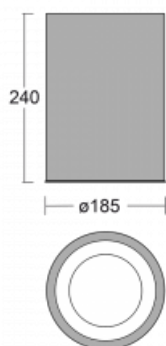

Svítidlo

Ture-C

56-283K-10GDE/830, B

Jedná se o válcové přisazené svítidlo, které má vynikající index UGR<19, což znamená, že svítidlo neoslňuje.

Svítidlo uplatníte v kancelářích, zasedacích místnostech a díky speciálním zdrojům i v showroomech. RealWhite zvýrazní bílou, StrongColour zase vybranou barvu a RealColour akcentuje vlastní barvu. S Tunable White nastavíte teplotu chromatičnosti dle denní doby. S pomocí těchto zdrojů nasvícené objekty vypadají ještě lákavěji.

Technický výkres

Typ montáže	Přisazené
Typ vyzařování	Přímé
Tvar svítidla	Kruhové
Barva svítidla	Černá
Materiál	Hliník
Životnost	L80/B20 50 000 hodin
Záruka	5 let
Popis svítidla	Svítidlo přisazené
Rozměry	ø 185 mm × 240 mm
Světelný zdroj	LED MODUL
Druh optiky	Opálový difusor
Světelný tok*	1070 lm
Teplota chromatičnosti	3000 K teplá bílá
Měrný výkon	111 lm/W
MacAdam zdroje	3
Index podání barev	80
UGR max. X=4H Y=8H, ρ=70,50,20	15.9
Příkon svítidla*	9.6 W
Zapojení svítidla	ON/OFF
Elektrické napětí	220-240V
Frekvence	50/60Hz

⊥ CE IP 20

*±10 %

Křivka

Ke stažení[Montážní návod](#)[Fotografie](#)

Příslušenství

00-00398, B
sada pro zavěšení
2000mm, lanko 1ks,
kabel 3x0,75mm,
kalíšek