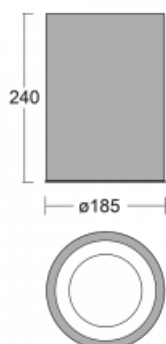

Svítidlo

Ture-C

56-283K-10GDD/840, W

Jedná se o válcové přisazené svítidlo, které má vynikající index UGR<19, což znamená, že svítidlo neoslňuje.

Svítidlo uplatníte v kancelářích, zasedacích místnostech a díky speciálním zdrojům i v showroomech. RealWhite zvýrazní bílou, StrongColour zase vybranou barvu a RealColour akcentuje vlastní barvu. S Tunable White nastavíte teplotu chromatičnosti dle denní doby. S pomocí těchto zdrojů nasvícené objekty vypadají ještě lákavěji.

Technický výkres

Typ montáže	Přisazené
Typ vyzařování	Přímé
Tvar svítidla	Kruhové
Barva svítidla	Bílá
Materiál	Hliník
Životnost	L80/B20 50 000 hodin
Záruka	60 měsíců
Popis svítidla	Svítidlo přisazené
Rozměry	ø 185 mm × 240 mm
Světelný zdroj	LED MODUL
Druh optiky	Opálový difusor
Světelný tok*	1490 lm ± 10 %
Teplota chromatičnosti	4000 K studená bílá
Měrný výkon	126 lm/W
MacAdam zdroje	3
Index podání barev	80
UGR max. X=4H Y=8H, ρ=70,50,20	17
Příkon svítidla	11.8 W ± 10 %
Zapojení svítidla	Stmívatelné DALI
Elektrické napětí	220-240V
Frekvence	50/60Hz

⊕ CE IP 20

Křivka

Ke stažení[Montážní návod](#)[Fotografie](#)

Příslušenství

00-00399, W
sada pro zavěšení
2000mm, lanko 1ks,
kabel 5x0,75mm,
kalíšek