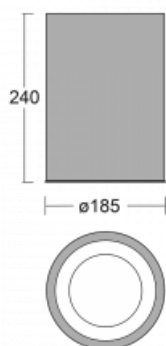

Svítidlo

Ture-C

56-283K-10GDD/840, S

Jedná se o válcové přisazené svítidlo, které má vynikající index UGR<19, což znamená, že svítidlo neoslňuje.

Svítidlo uplatníte v kancelářích, zasedacích místnostech a díky speciálním zdrojům i v showroomech. RealWhite zvýrazní bílou, StrongColour zase vybranou barvu a RealColour akcentuje vlastní barvu. S Tunable White nastavíte teplotu chromatičnosti dle denní doby. S pomocí těchto zdrojů nasvícené objekty vypadají ještě lákavěji.

Technický výkres

Typ montáže	Přisazené
Typ vyzařování	Přímé
Tvar svítidla	Kruhové
Barva svítidla	Stříbrná
Materiál	Hliník
Životnost	L80/B20 50 000 hodin
Záruka	5 let
Popis svítidla	Svítidlo přisazené
Rozměry	ø 185 mm × 240 mm
Světelný zdroj	LED MODUL
Druh optiky	Opálový difusor
Světelný tok*	1490 lm
Teplota chromatičnosti	4000 K studená bílá
Měrný výkon	126 lm/W
MacAdam zdroje	3
Index podání barev	80
UGR max. X=4H Y=8H, ρ=70,50,20	17
Příkon svítidla*	11.8 W
Zapojení svítidla	DALI
Elektrické napětí	220-240V
Frekvence	50/60Hz

⊥ CE IP 20

*±10 %

Křivka

Ke stažení[Montážní návod](#)[Fotografie](#)

Příslušenství

00-00399, S
sada pro zavěšení
2000mm, lanko 1ks,
kabel 5x0,75mm,
kalíšek