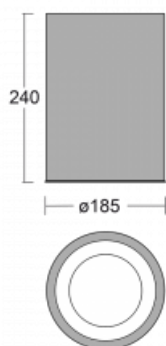

Svítidlo

Ture-C

56-283K-10GDD/840, B

Jedná se o válcové přisazené svítidlo, které má vynikající index UGR<19, což znamená, že svítidlo neoslňuje.

Svítidlo uplatníte v kancelářích, zasedacích místnostech a díky speciálním zdrojům i v showroomech. RealWhite zvýrazní bílou, StrongColour zase vybranou barvu a RealColour akcentuje vlastní barvu. S Tunable White nastavíte teplotu chromatičnosti dle denní doby. S pomocí těchto zdrojů nasvícené objekty vypadají ještě lákavěji.

Technický výkres

Typ montáže	Přisazené
Typ vyzařování	Přímé
Tvar svítidla	Kruhové
Barva svítidla	Černá
Materiál	Hliník
Životnost	L80/B20 50 000 hodin
Záruka	60 měsíců
Popis svítidla	Svítidlo přisazené
Rozměry	ø 185 mm × 240 mm
Světelný zdroj	LED MODUL
Druh optiky	Opálový difusor
Světelný tok*	1330 lm ± 10 %
Teplota chromatičnosti	4000 K studená bílá
Měrný výkon	113 lm/W
MacAdam zdroje	3
Index podání barev	80
UGR max. X=4H Y=8H, ρ=70,50,20	16.6
Příkon svítidla	11.8 W ± 10 %
Zapojení svítidla	Stmívatelné DALI
Elektrické napětí	220-240V
Frekvence	50/60Hz

 **CE** IP 20

Křivka

Ke stažení[Montážní návod](#)[Fotografie](#)

Příslušenství

00-00399, B
sada pro zavěšení
2000mm, lanko 1ks,
kabel 5x0,75mm,
kalíšek